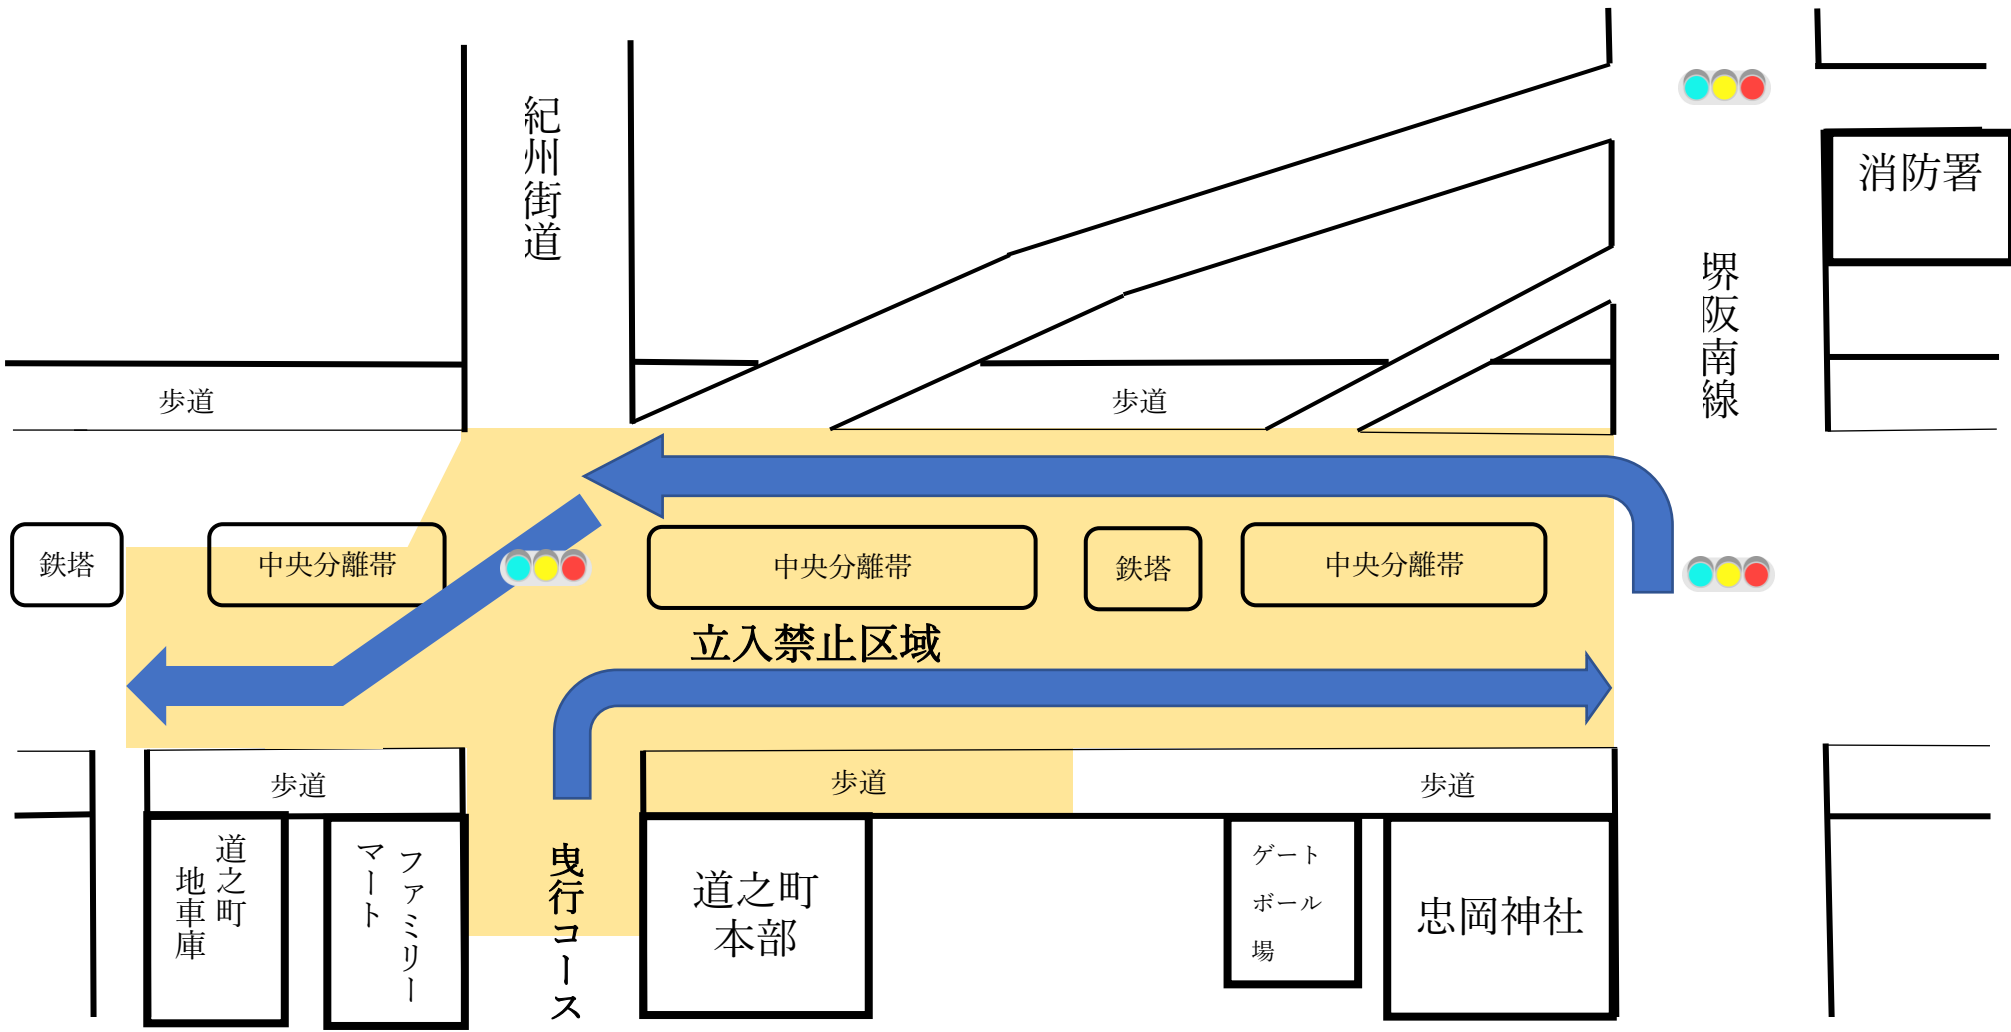

道之町本部前交差点付近の立ち入り禁止区域(宮入り時)

立入禁止区域

忠岡小学校交差点付近の立ち入り禁止区域

至 JA いずみの⇒

米穀店

整骨院

永福寺

酒店

なんば
んちゃ

立入禁止区域

連合会
監視台

校 門

化粧品店

忠岡小学校