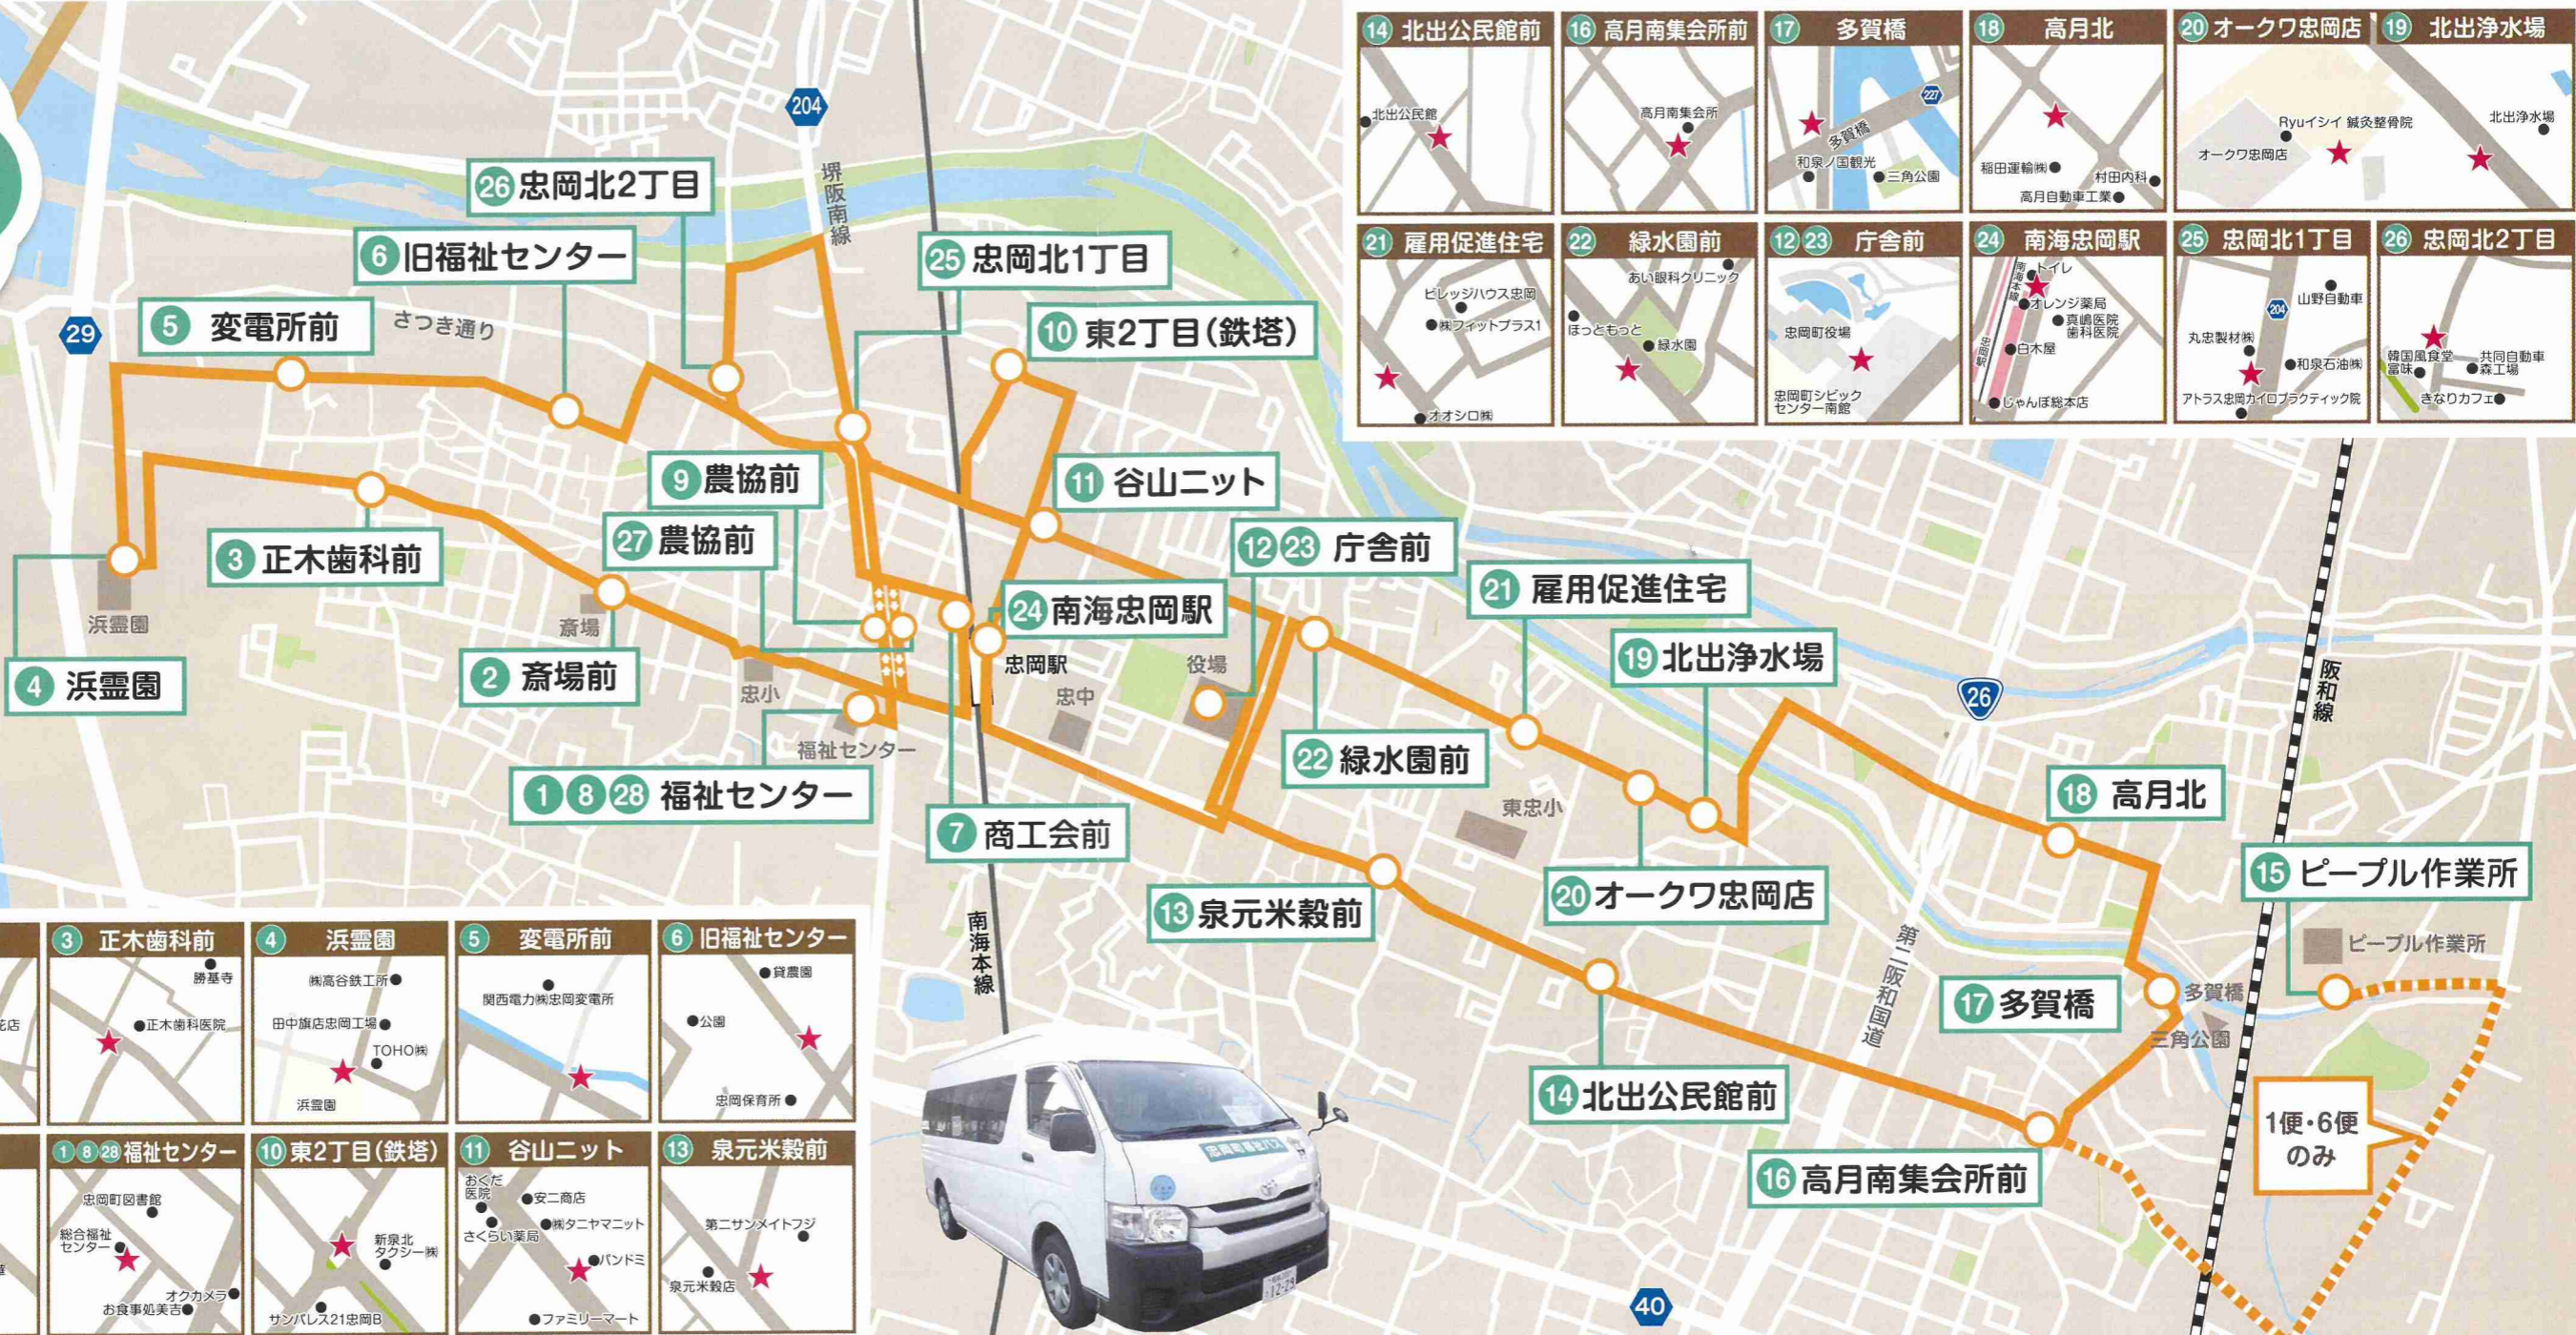

# 忠岡町 福祉バス 路線図

阪神高速4号湾岸線

1便・6便のみ