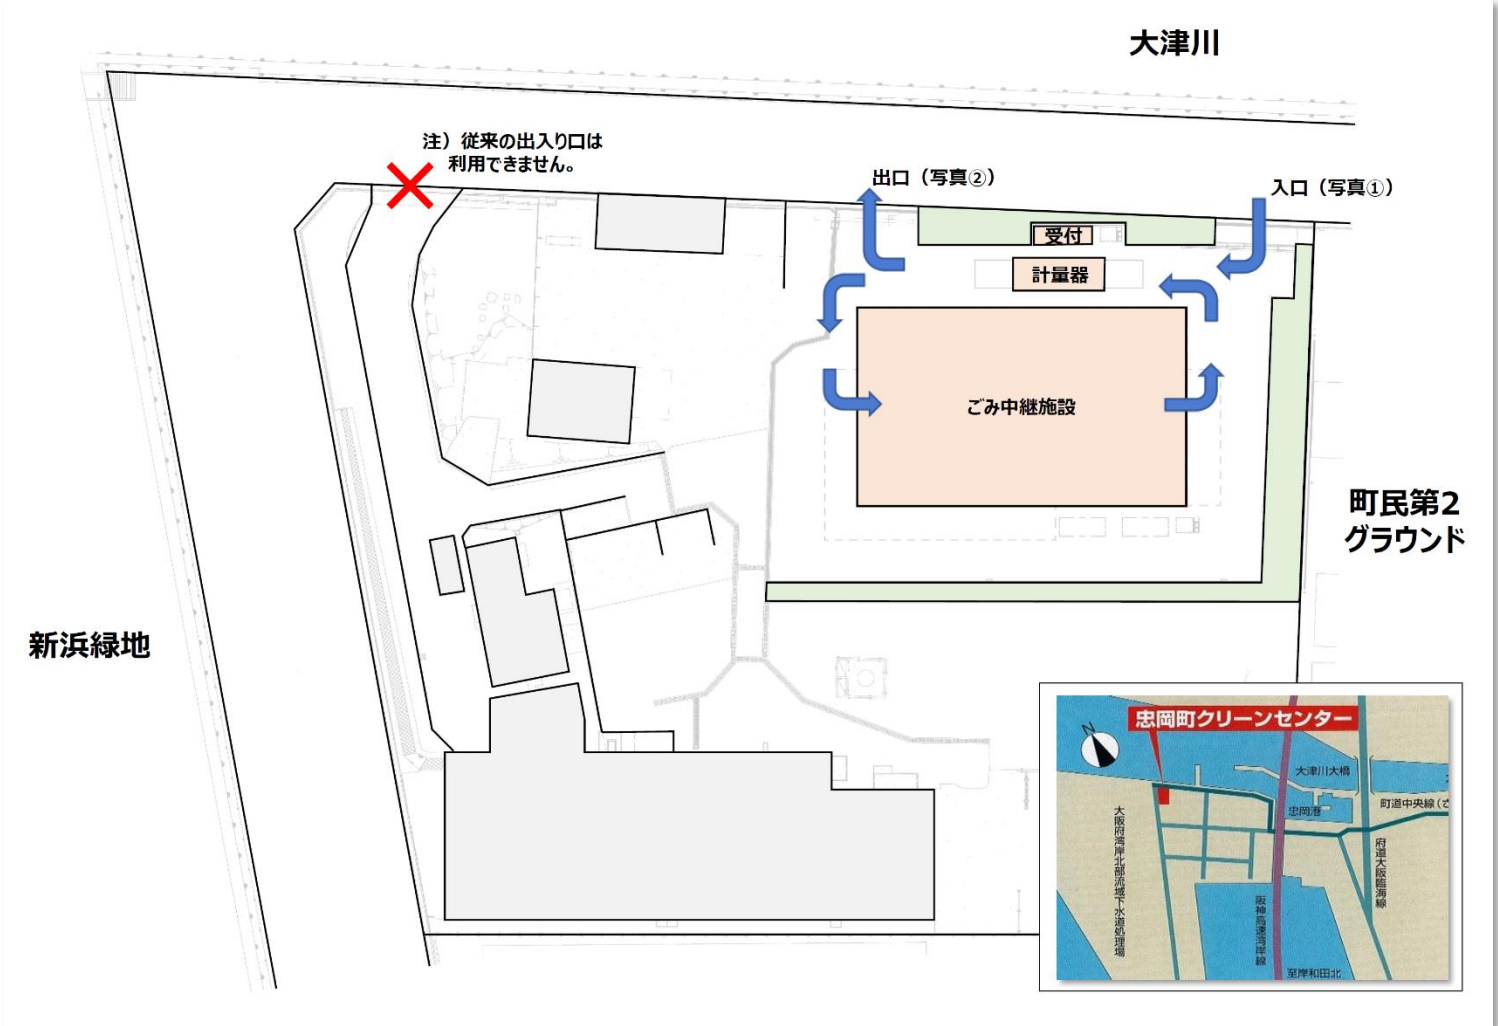

ごみ中継施設への搬入経路について

▼ごみ中継施設への搬入経路図

▼入口写真 (写真①)

▼出口写真 (写真②)

- ※ 入口から進入し、場内の標示に従い計量台へお進みください。
- ※ 施設内及び施設近辺では、安全のため徐行運転してください。