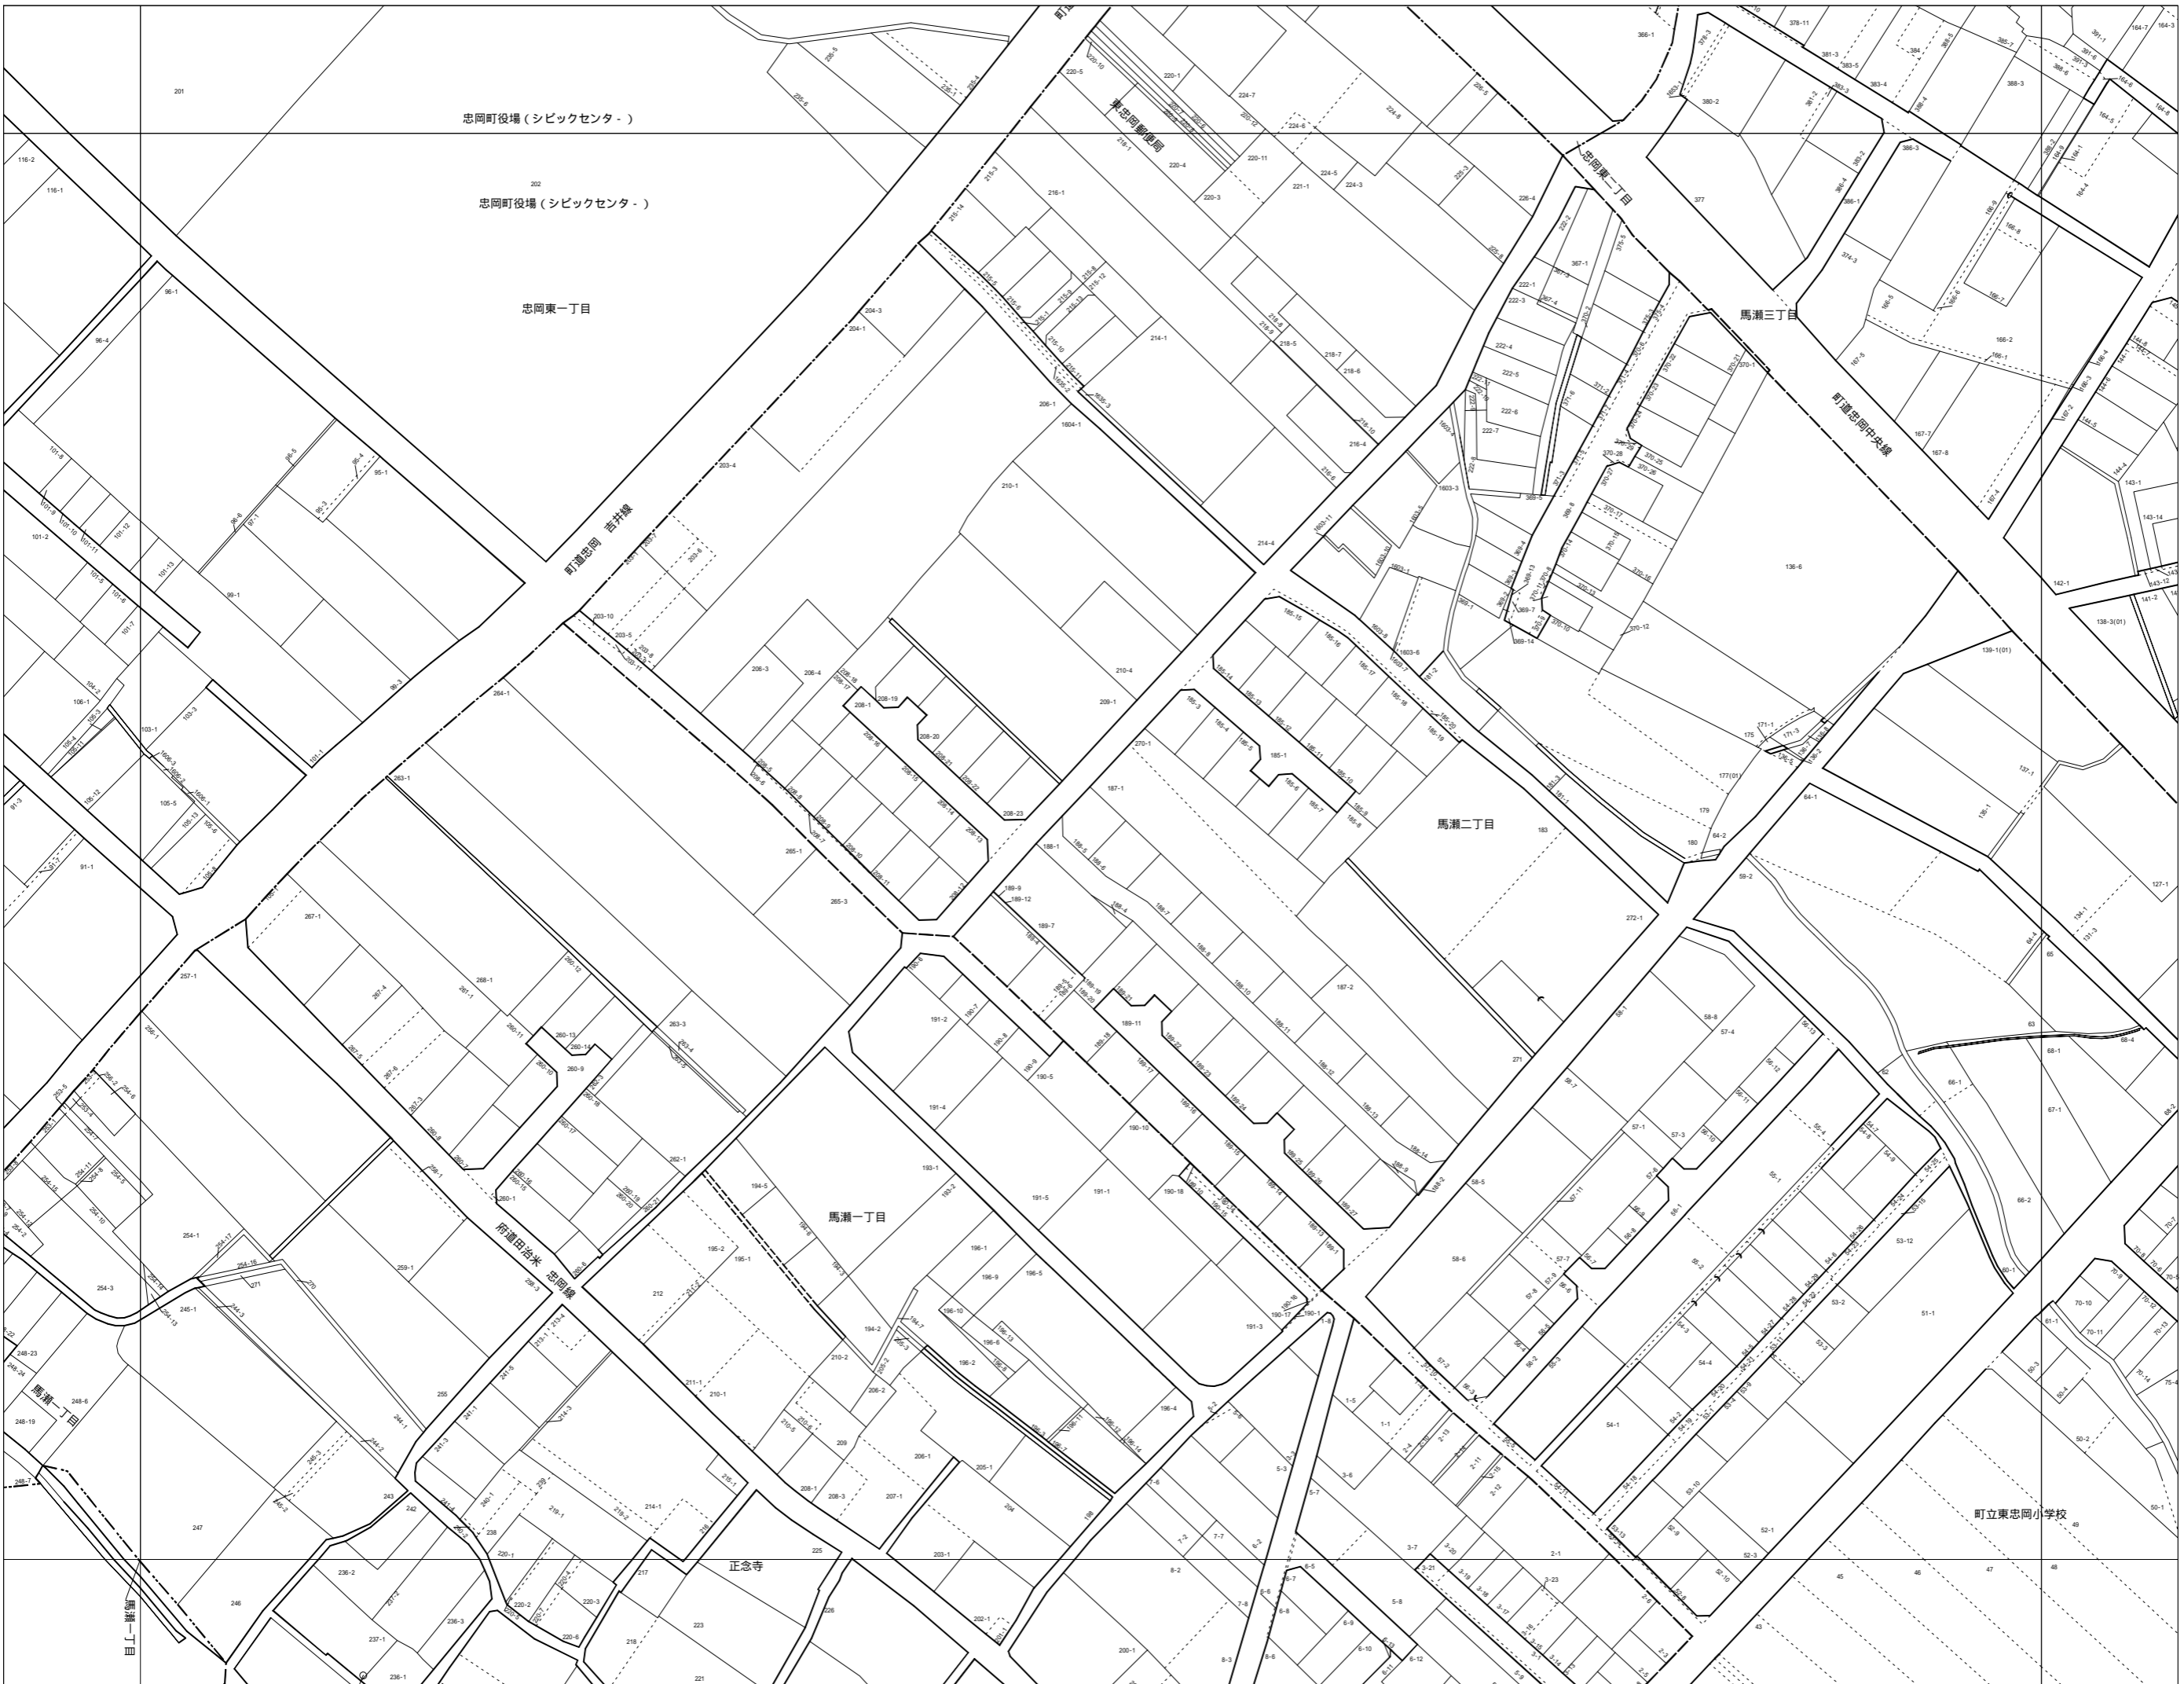

34	35	36
37	38	39
	40	41

縮尺 1/1250

忠岡町地番図

計画機関 忠岡町
令和7年1月修正