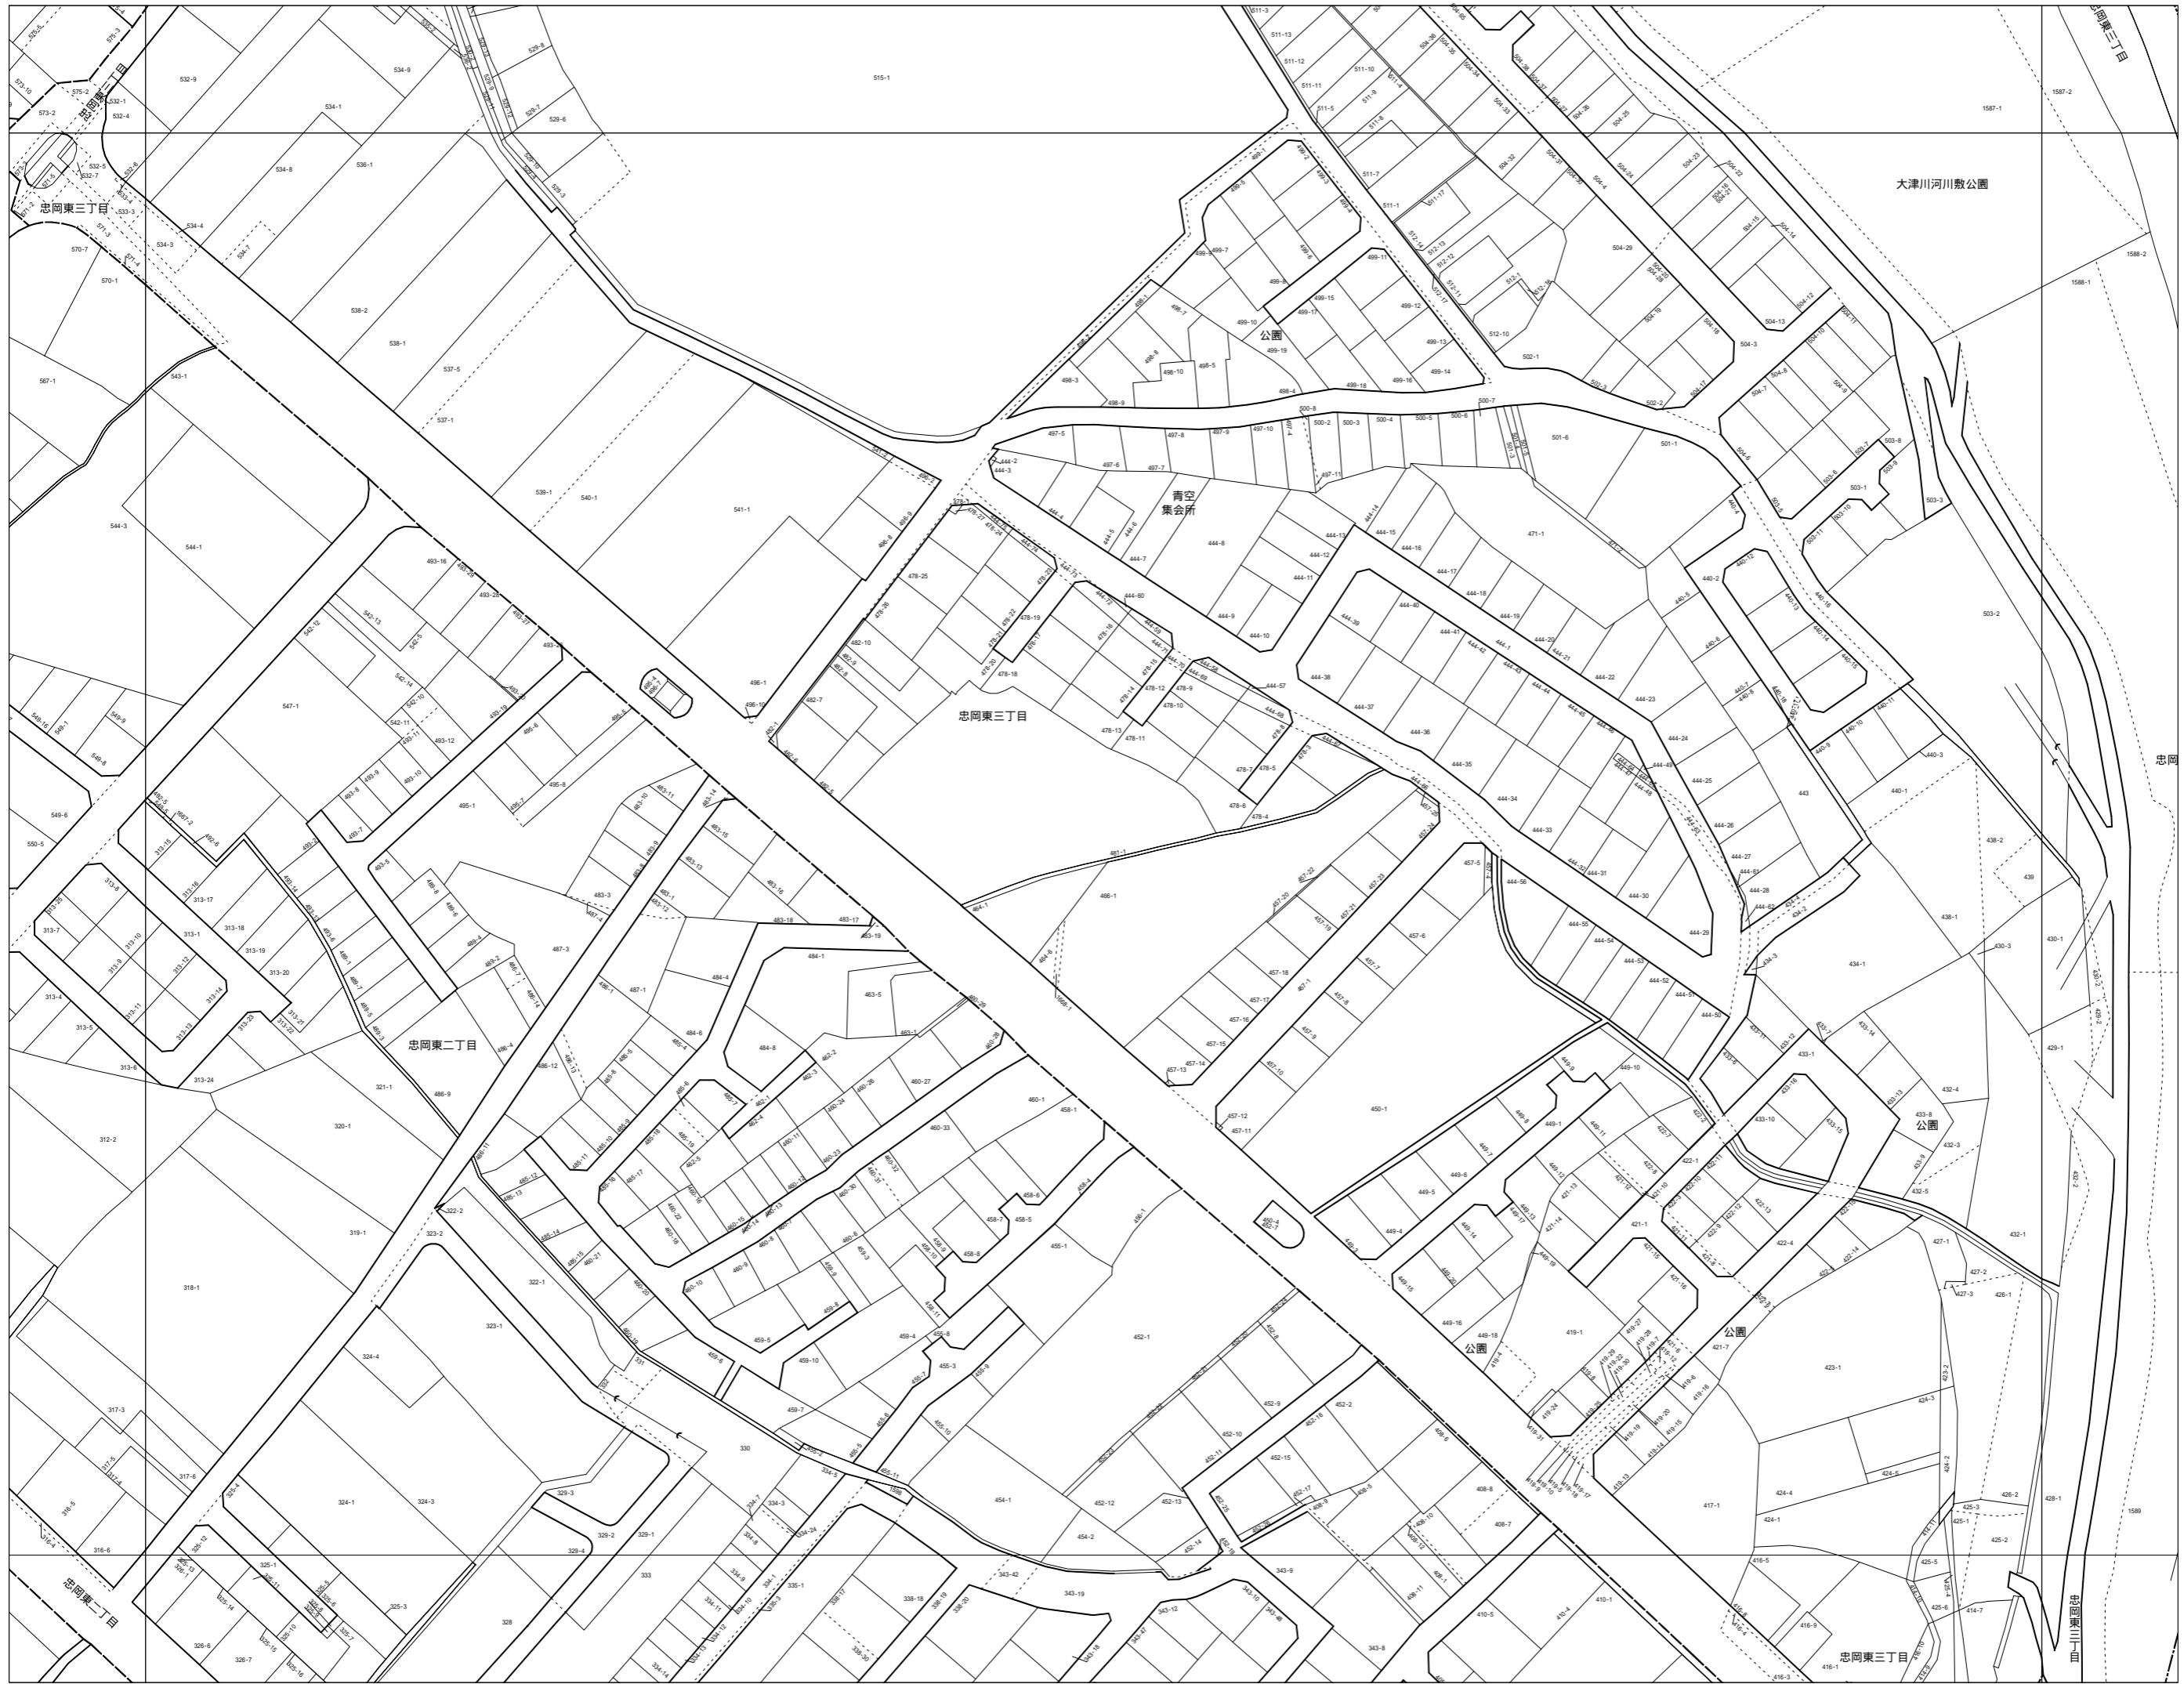

25	26	27
30	31	32
34	35	36

縮尺 1/1250

忠岡町地番図

計画機関 忠岡町
令和7年1月修正