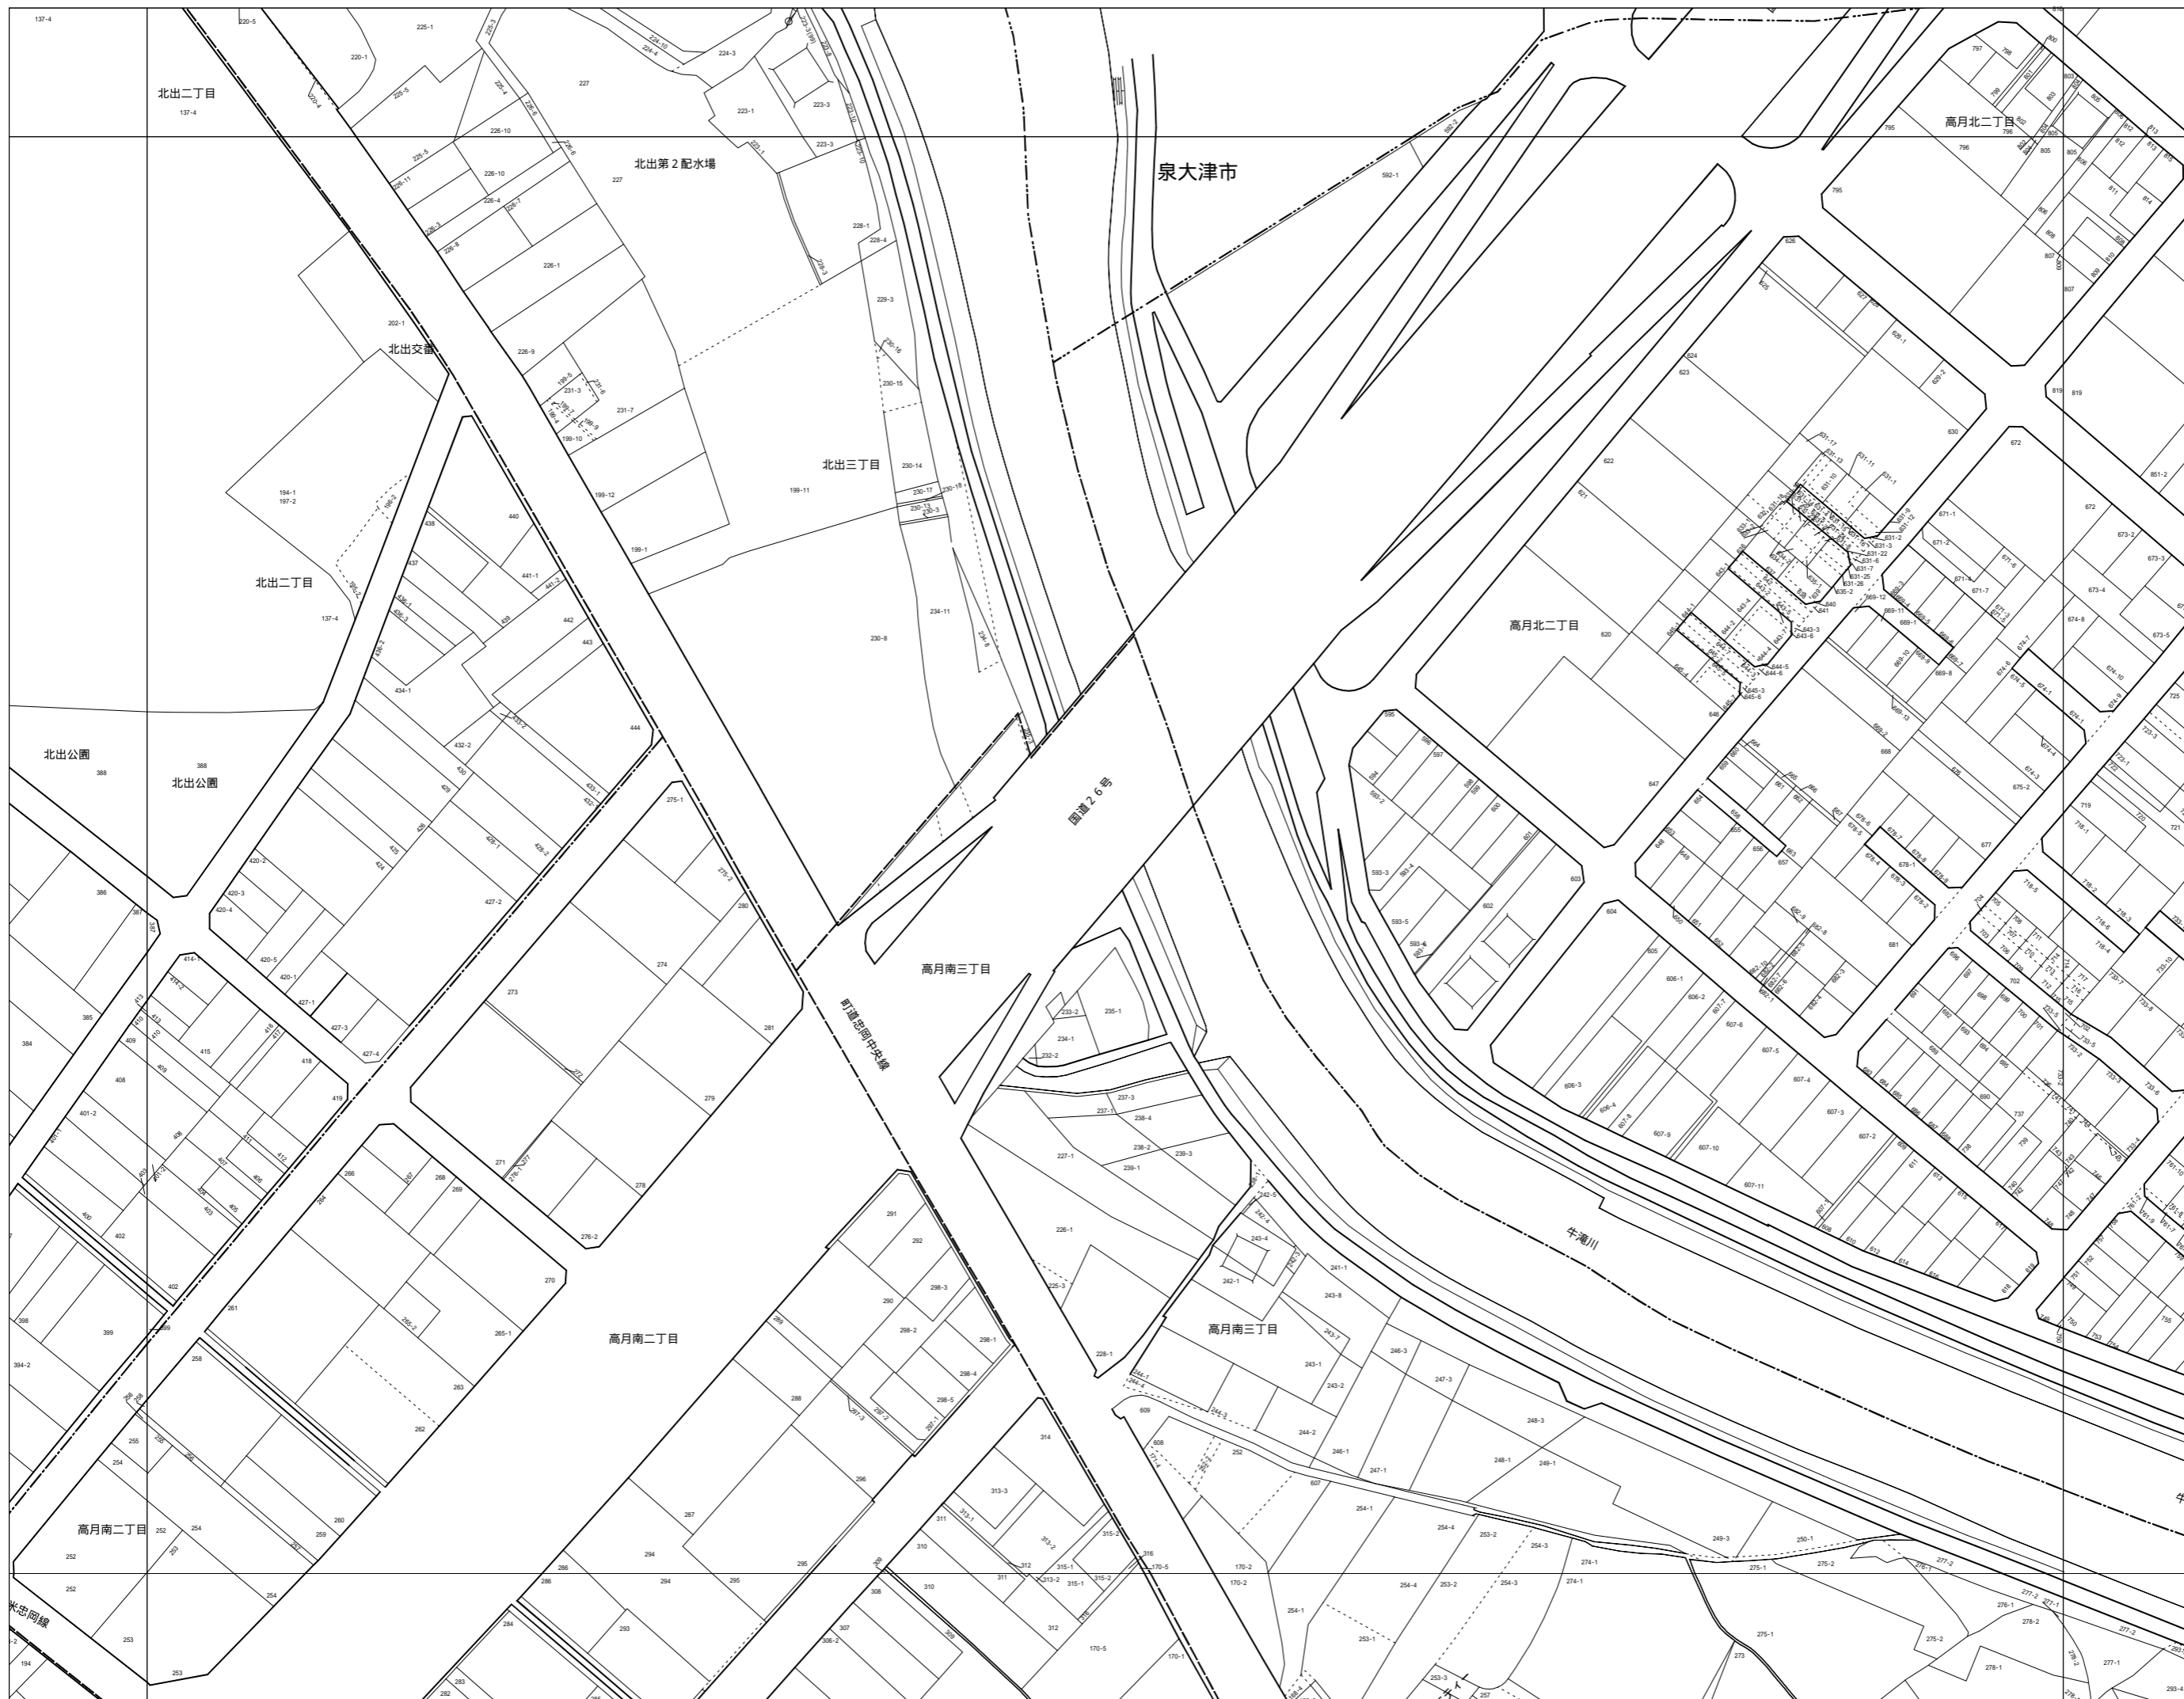

41	42	43
45	46	47
48	49	50

縮尺 1/1250

忠岡町地番図

計画機関 忠岡町
令和6年1月修正