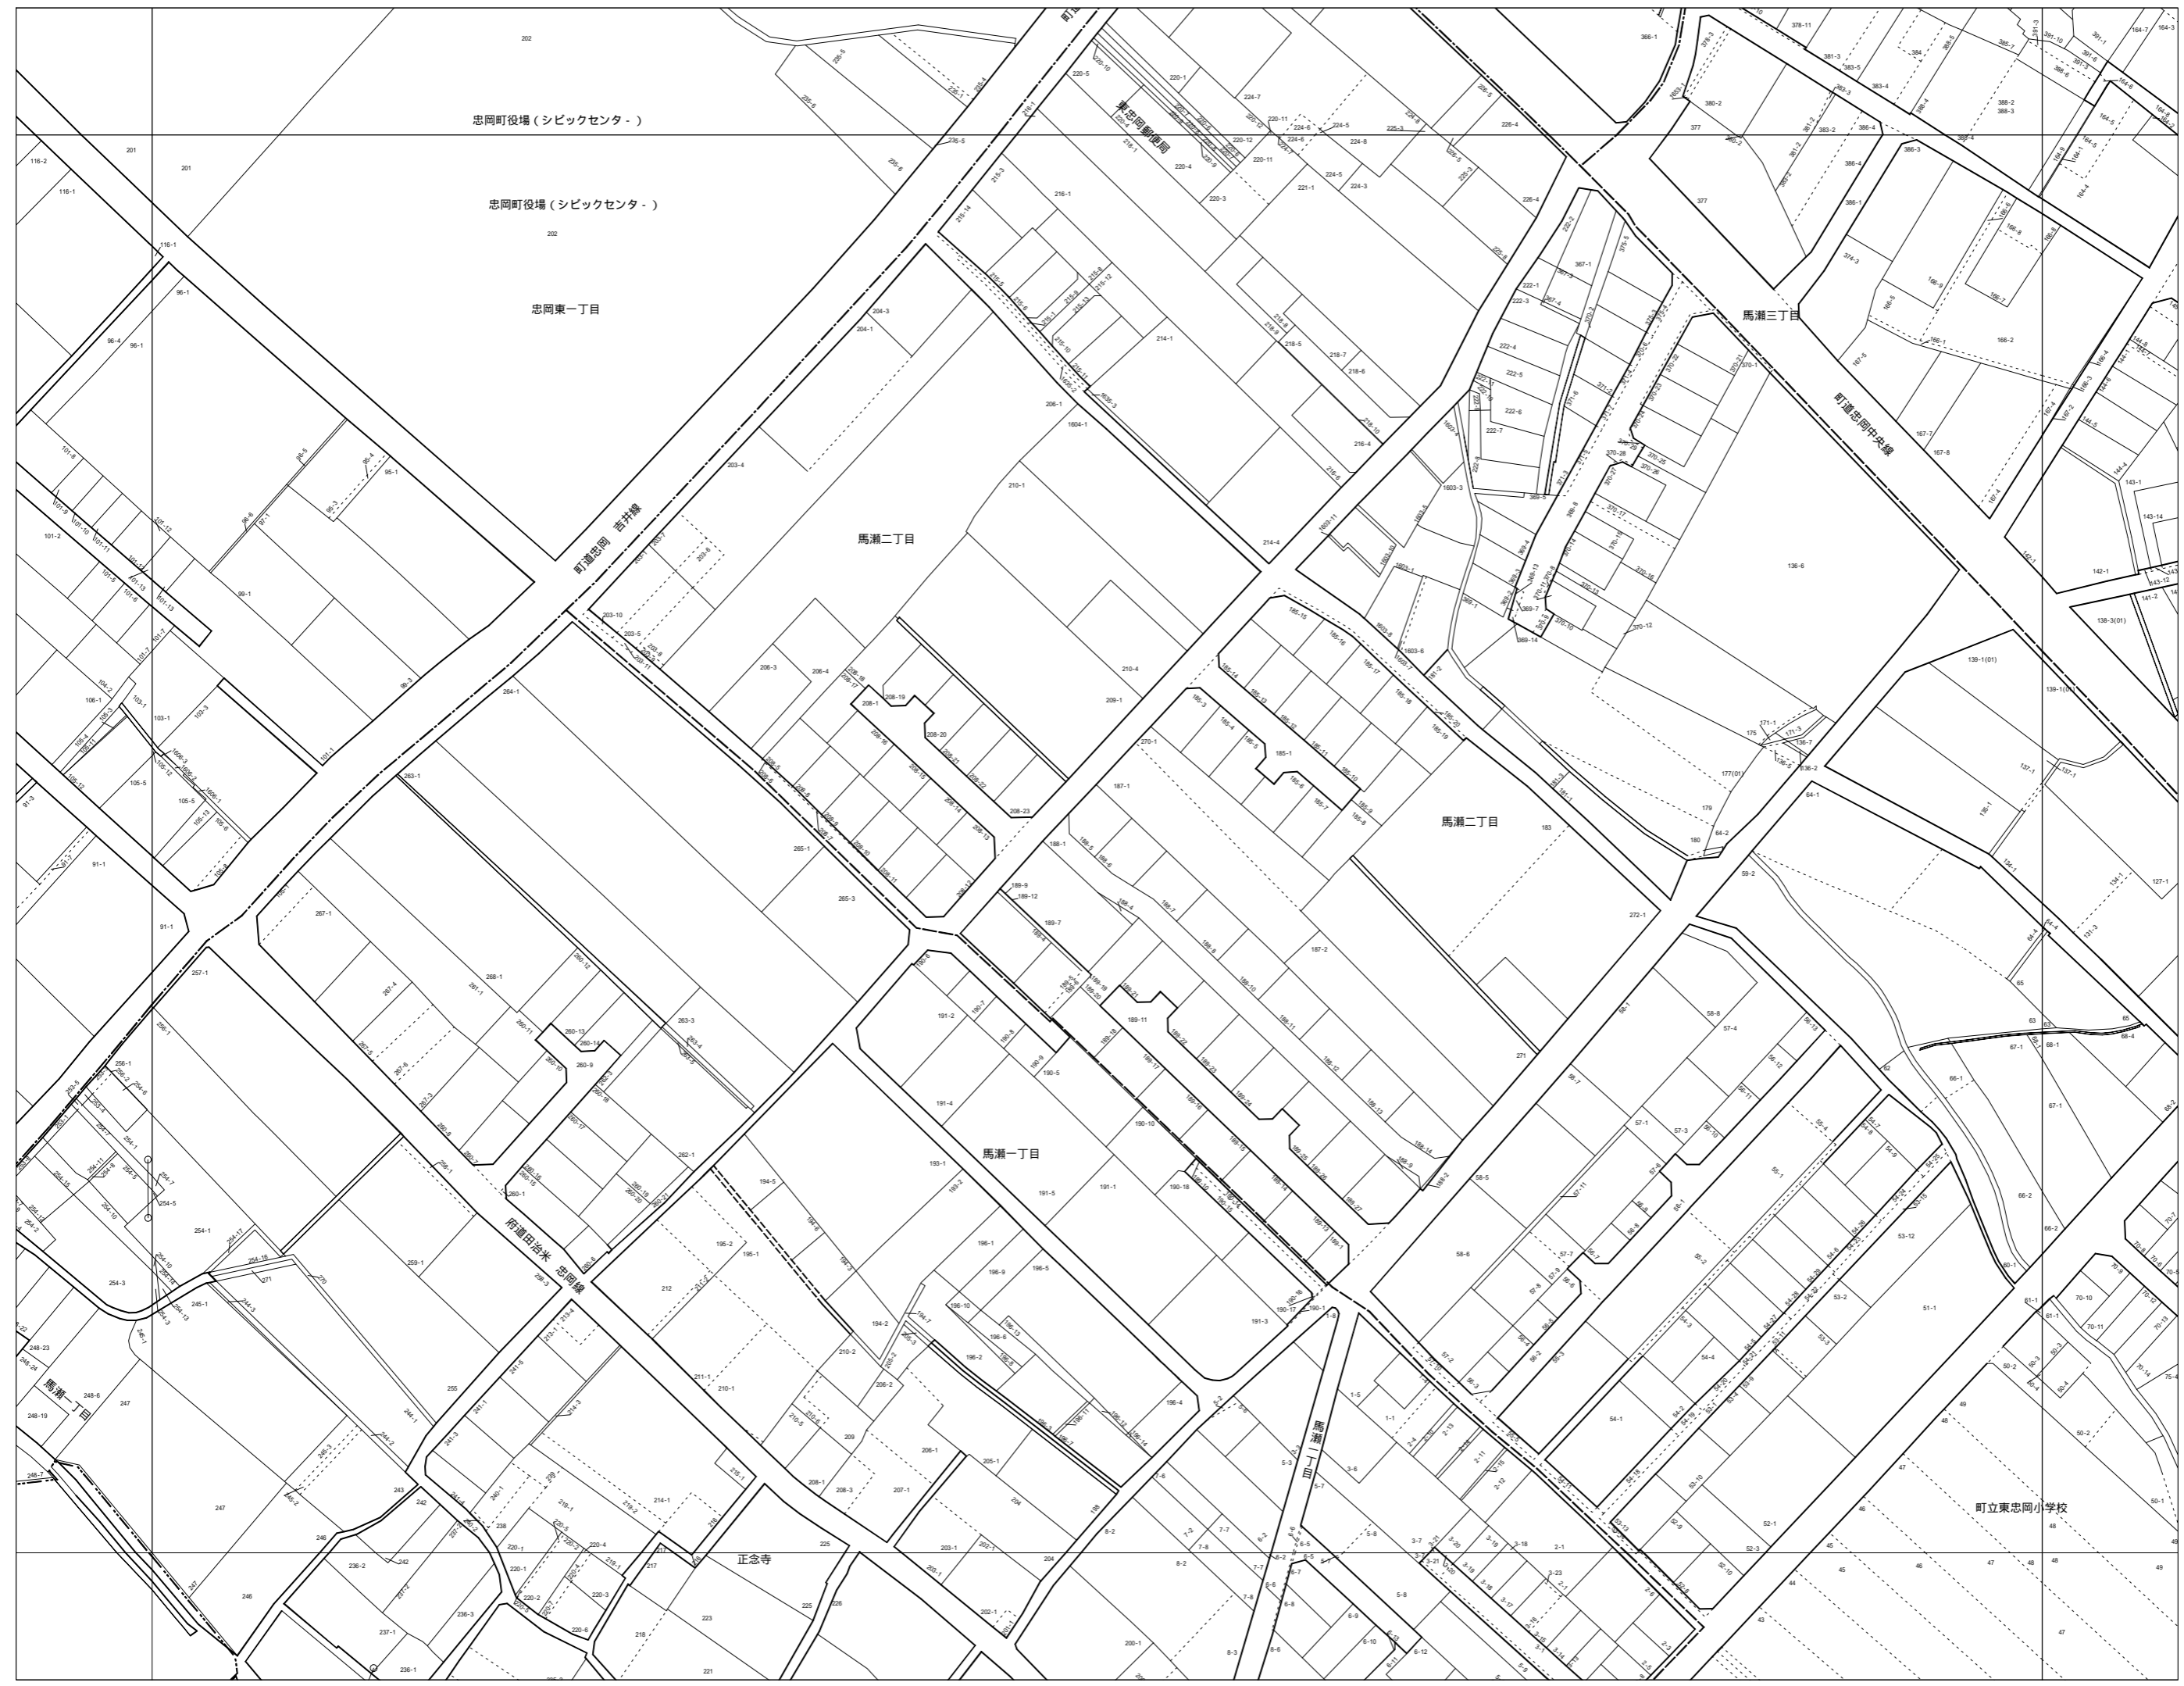

34	35	36
37	38	39
	40	41

縮尺 1/1250

忠岡町地番図

計画機関 忠岡町
 令和6年1月修正