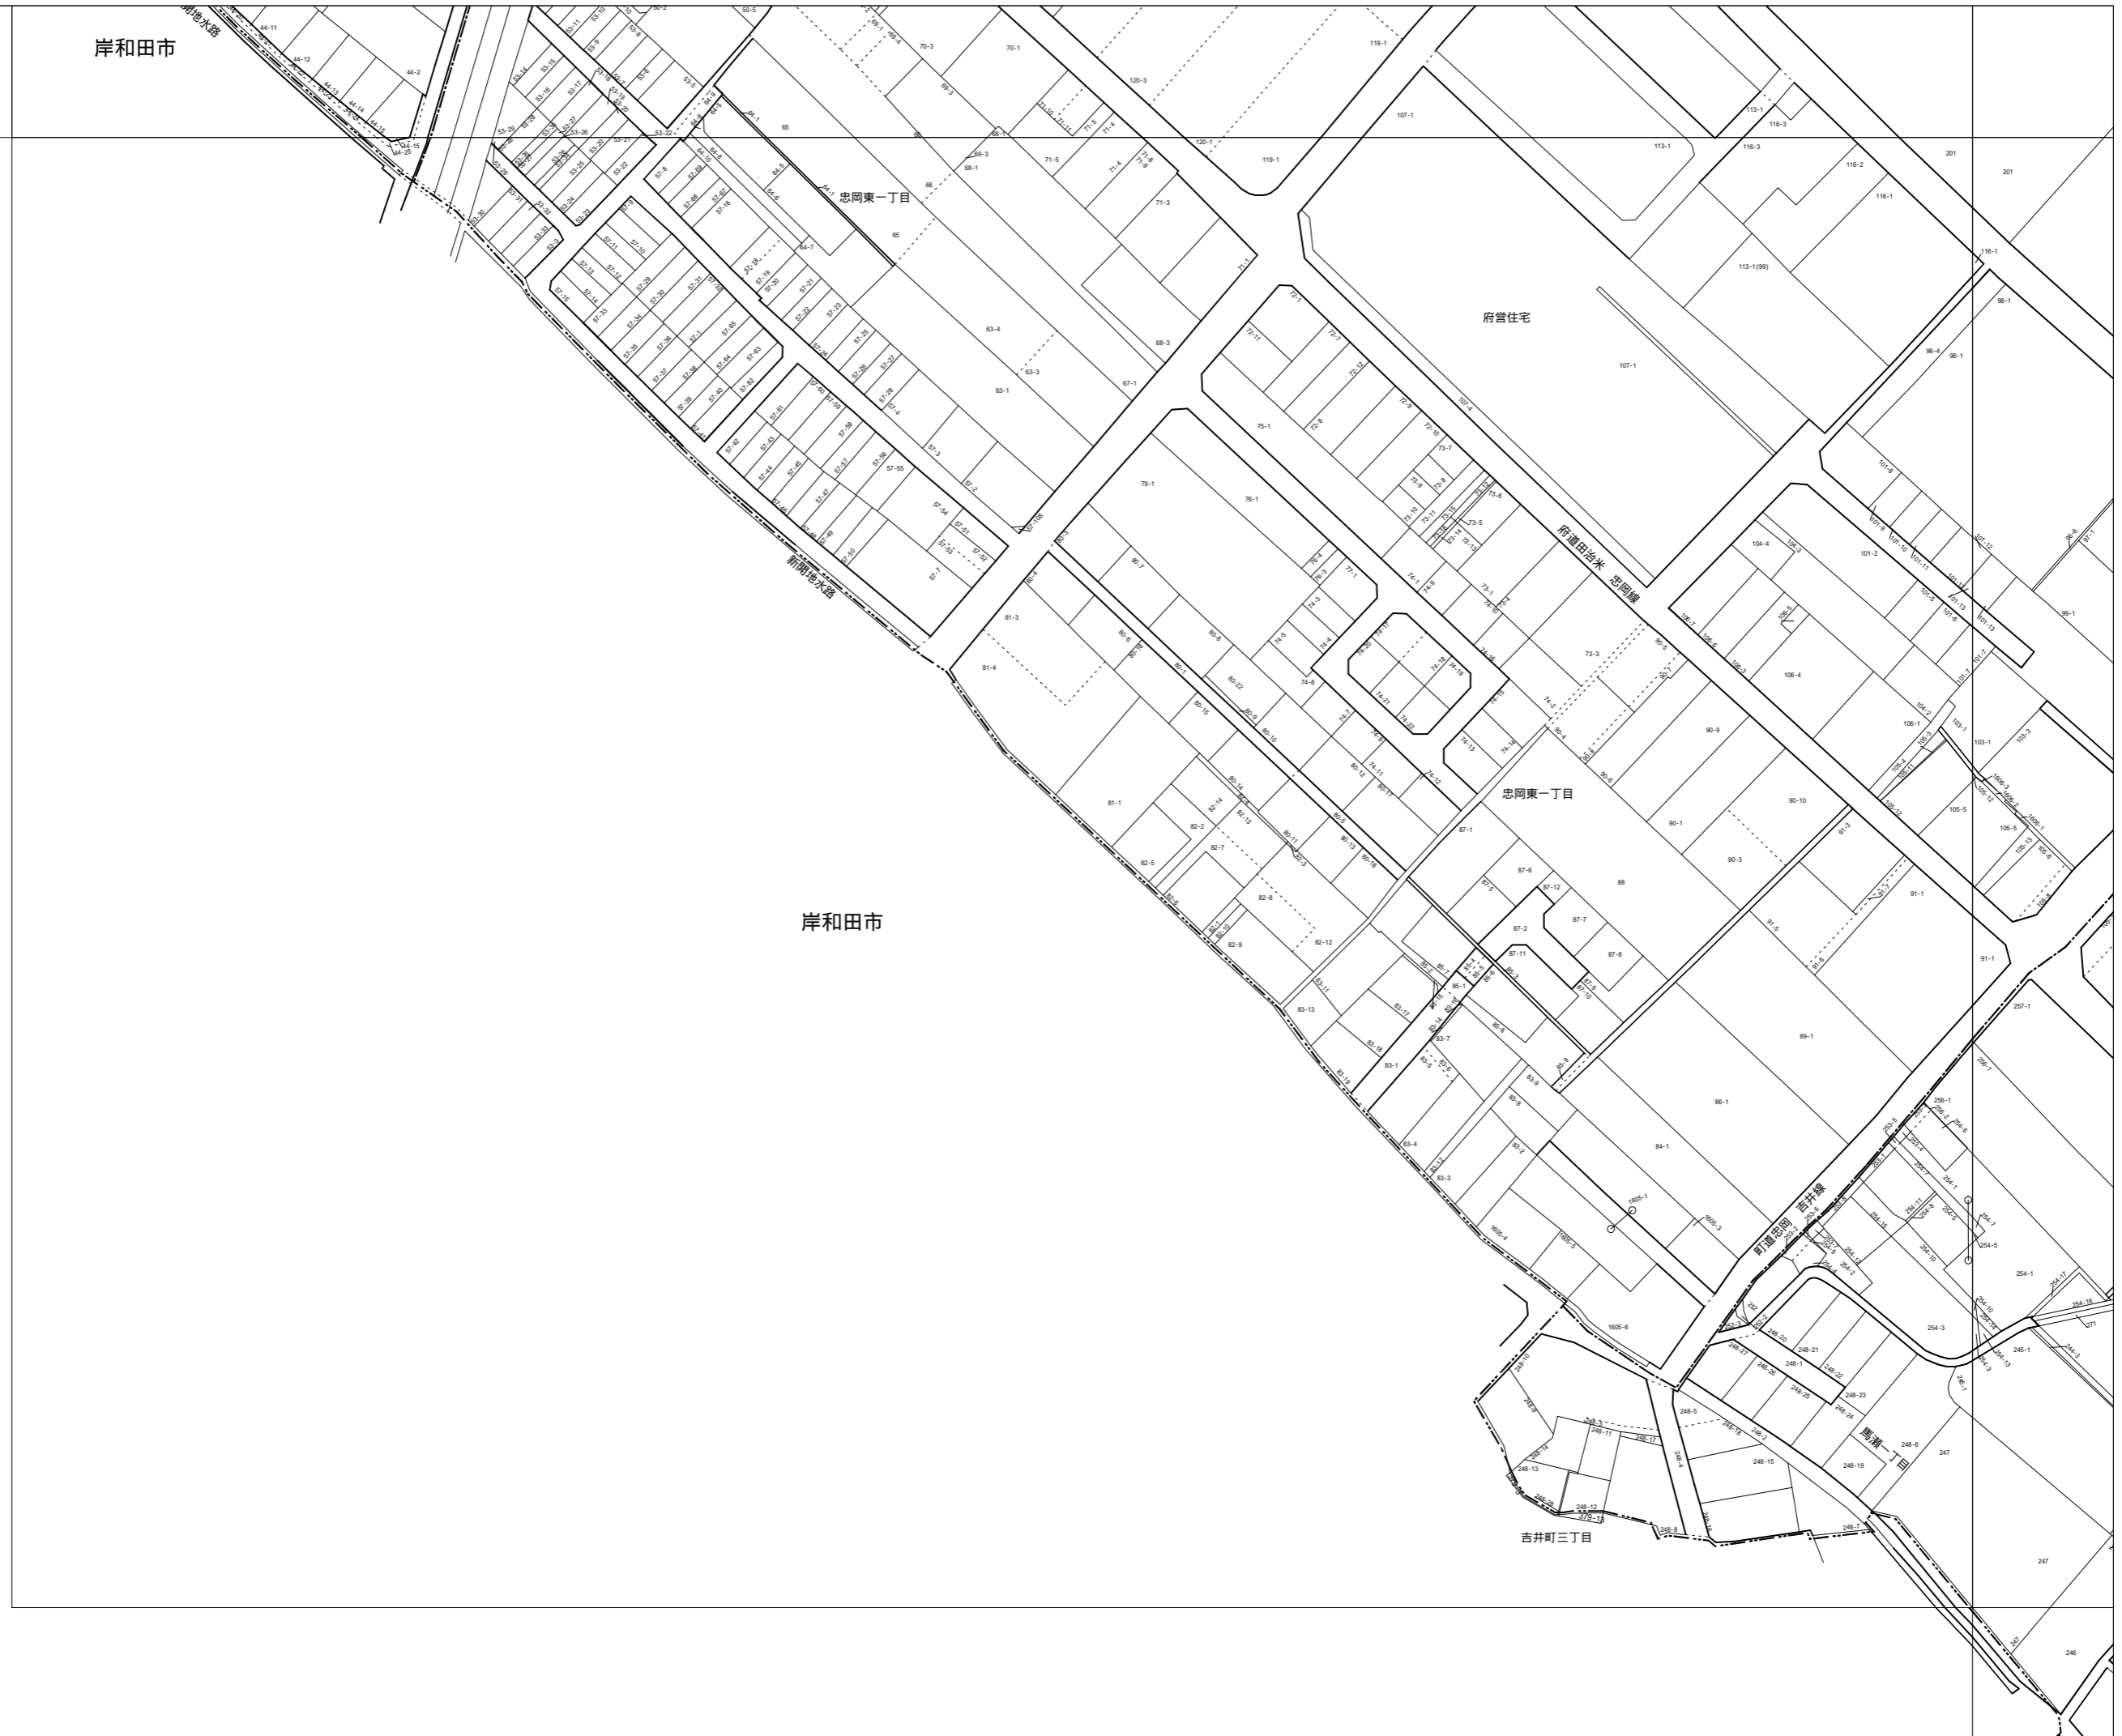

33	34	35
	37	38
		40

縮尺 1/1250

忠岡町地番図

計画機関 忠岡町
令和6年1月修正