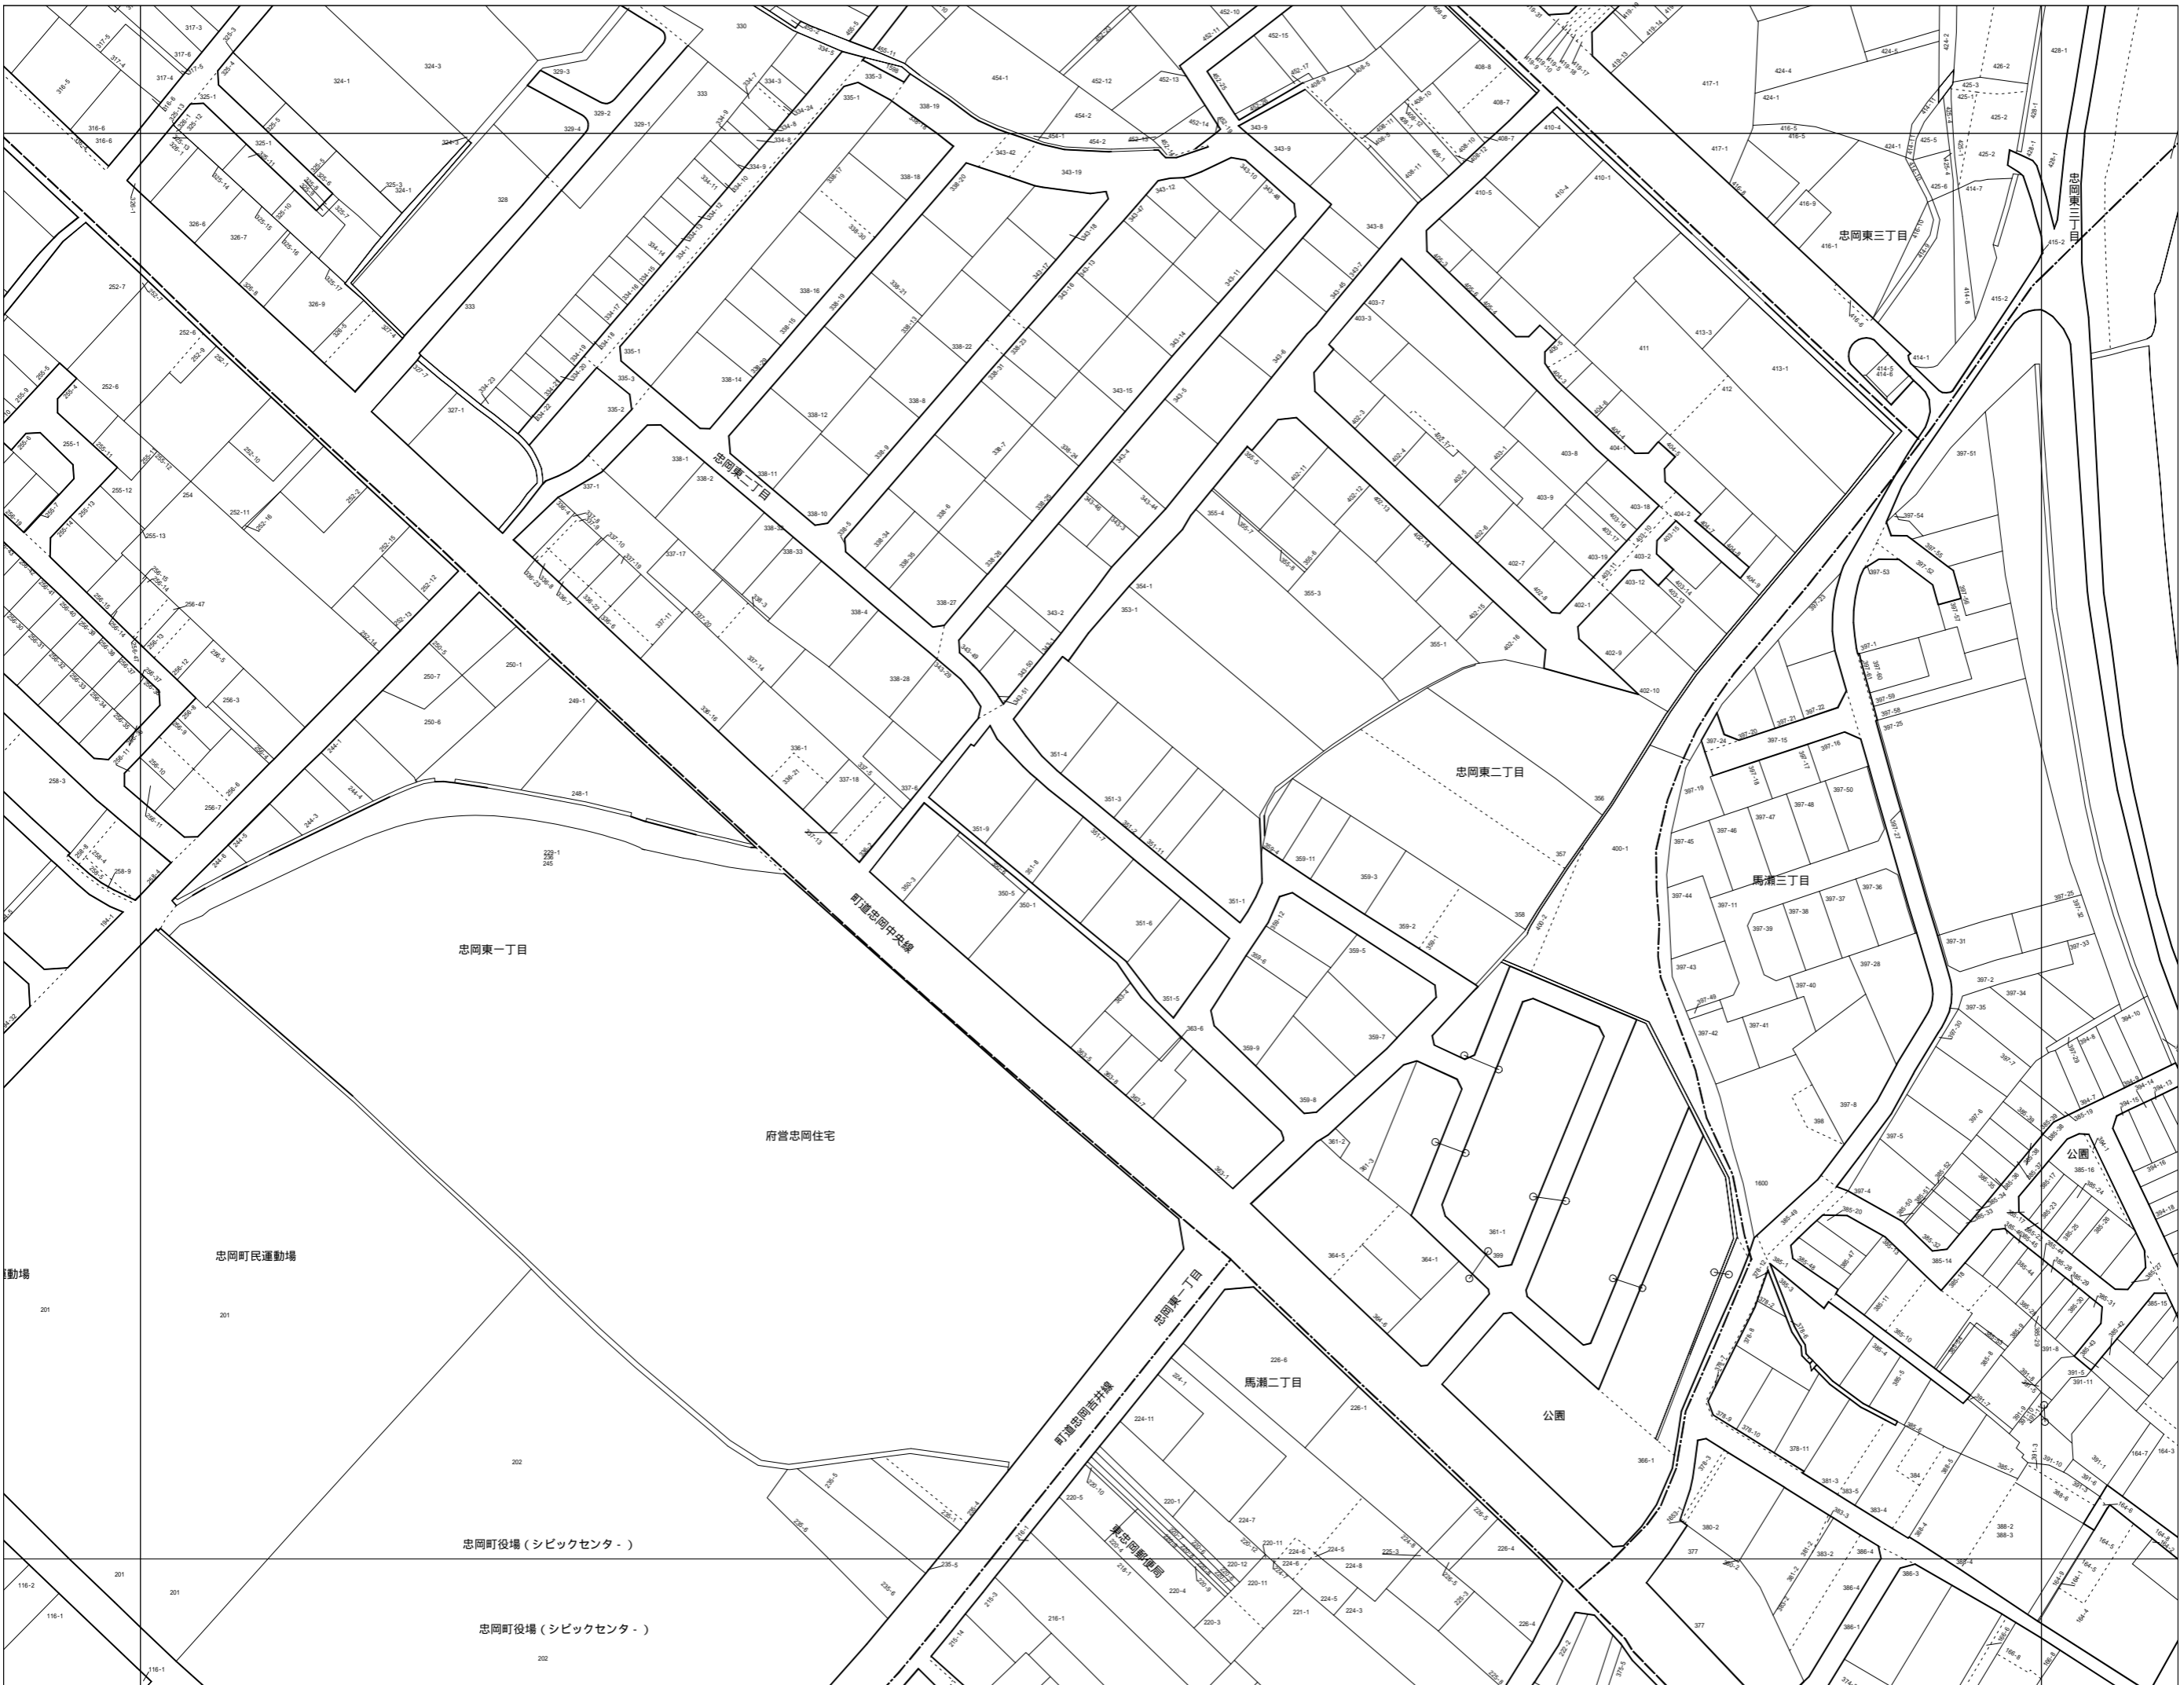

30	31	32
34	35	36
37	38	39

縮尺 1/1250

忠岡町地番図

計画機関 忠岡町
令和6年1月修正