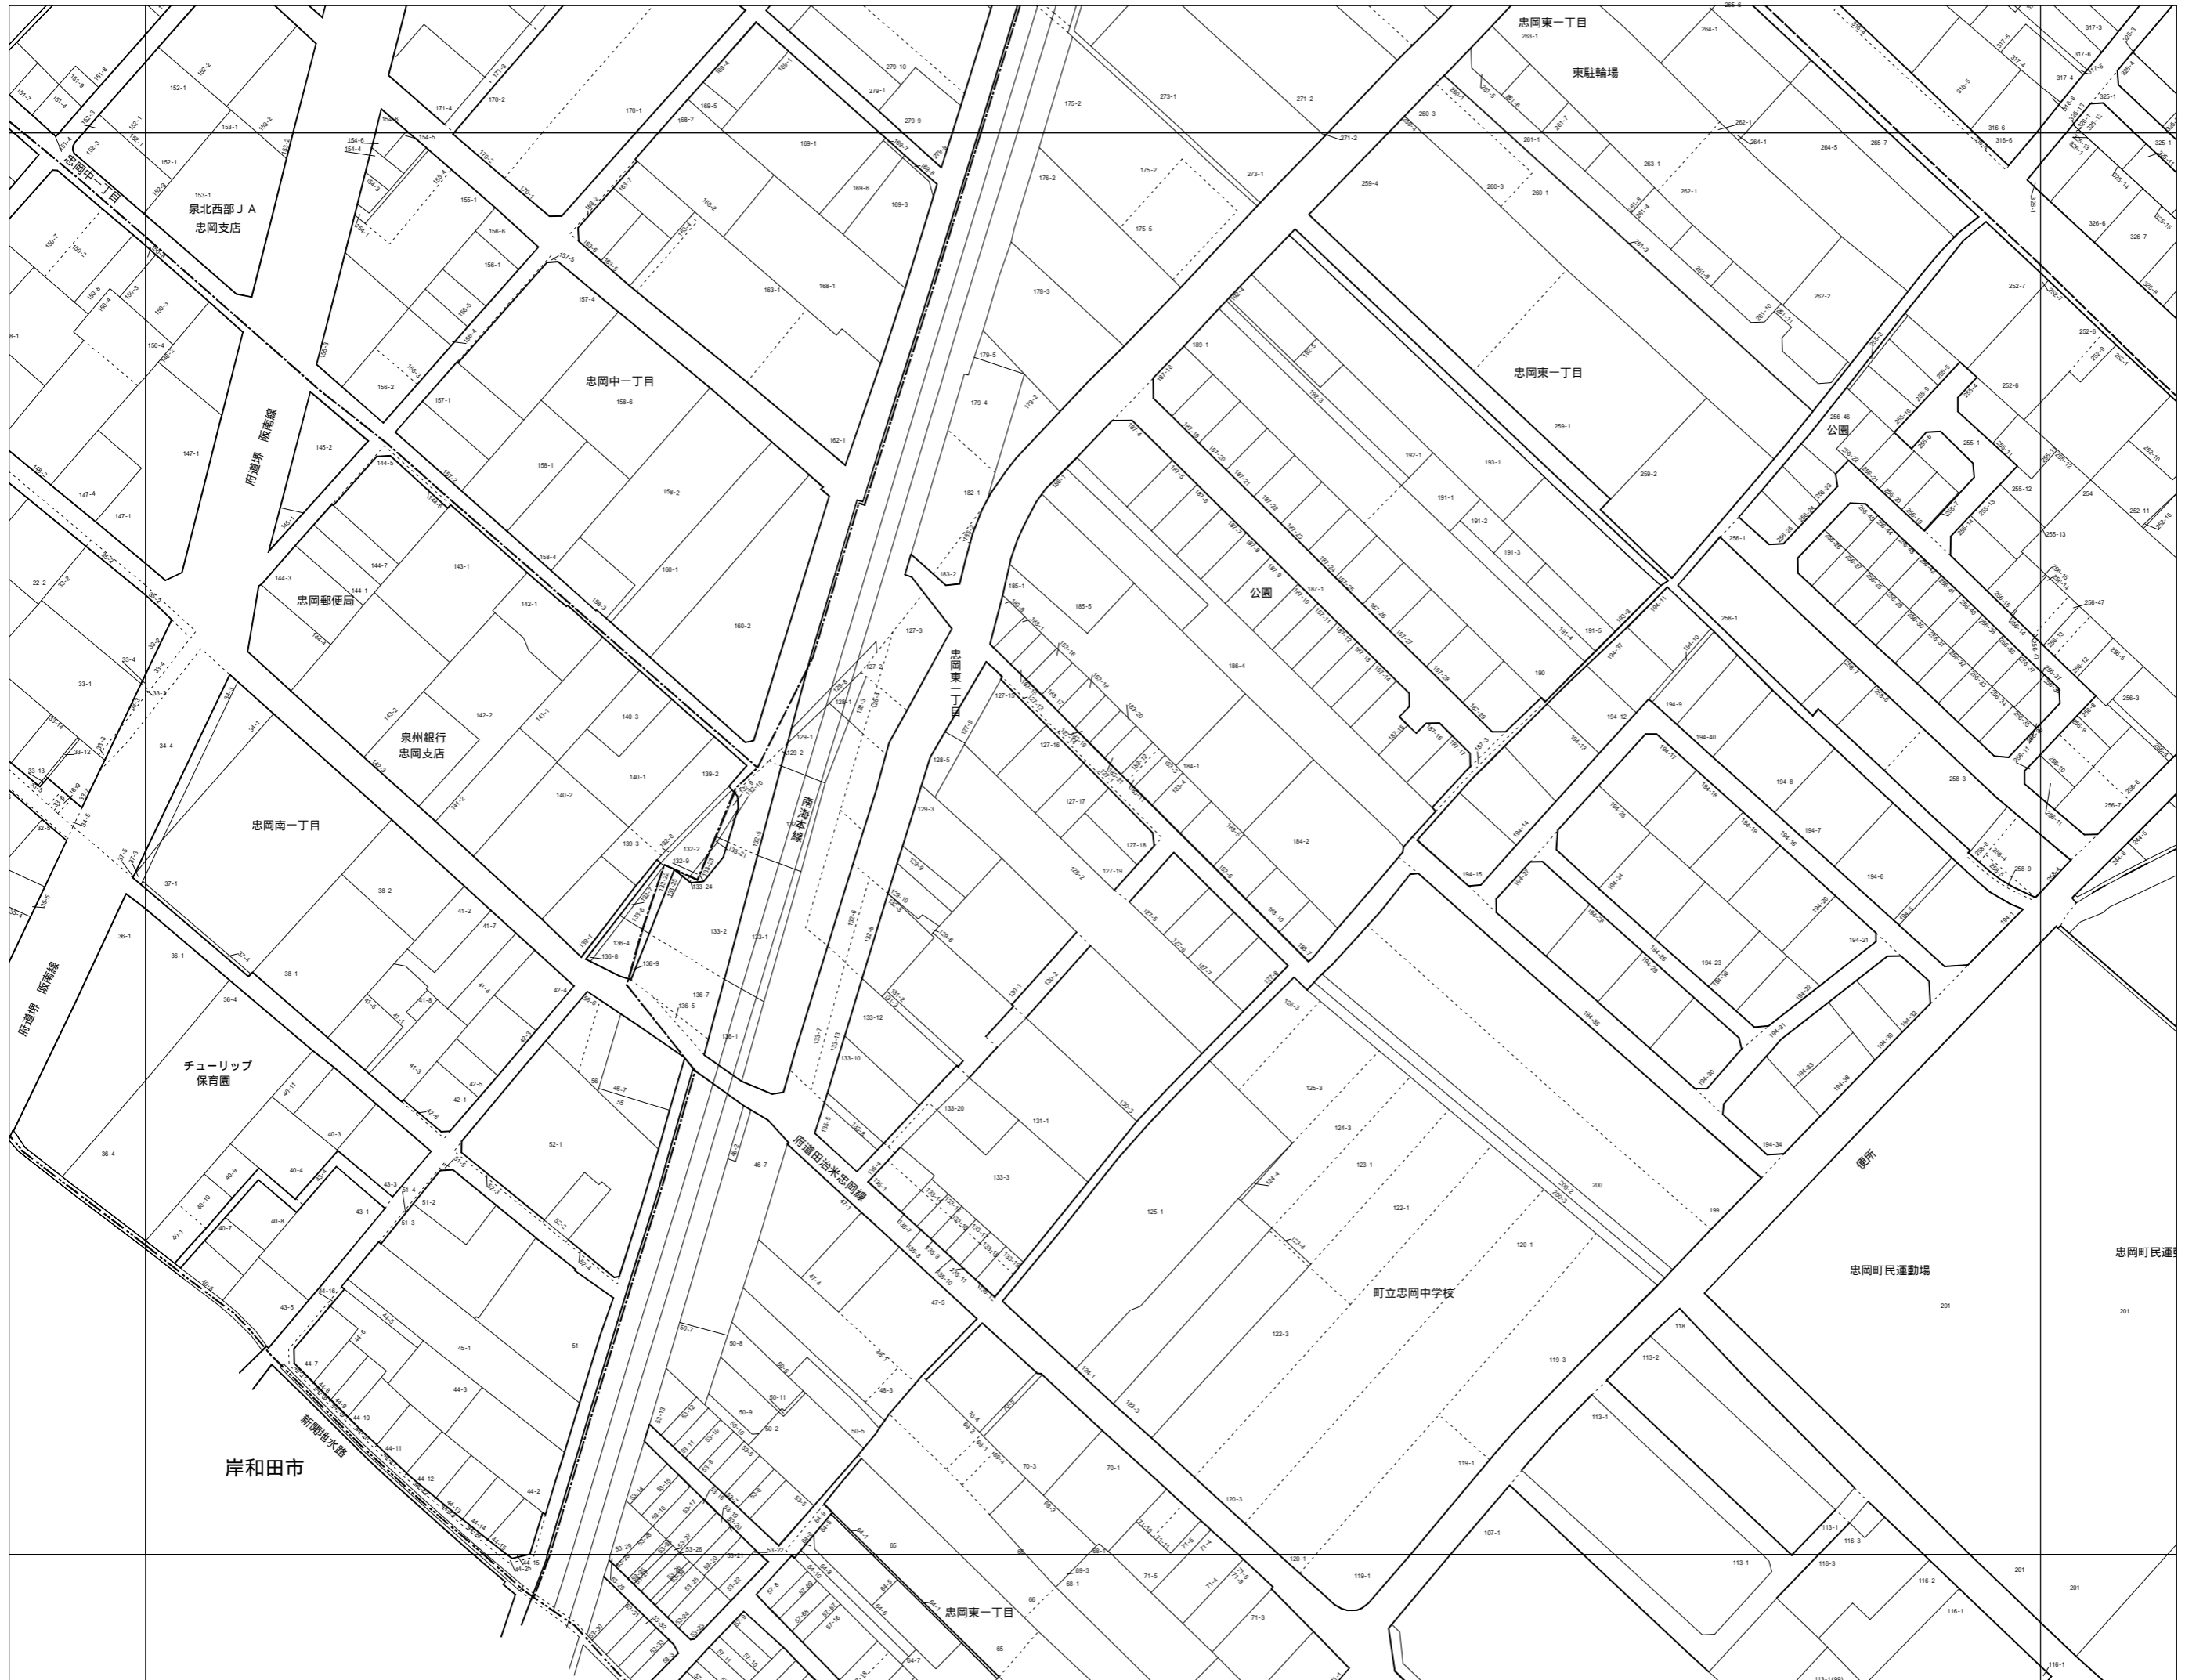

29	30	31
33	34	35
	37	38

縮尺 1/1250

忠岡町地番図

計画機関 忠岡町
令和6年1月修正