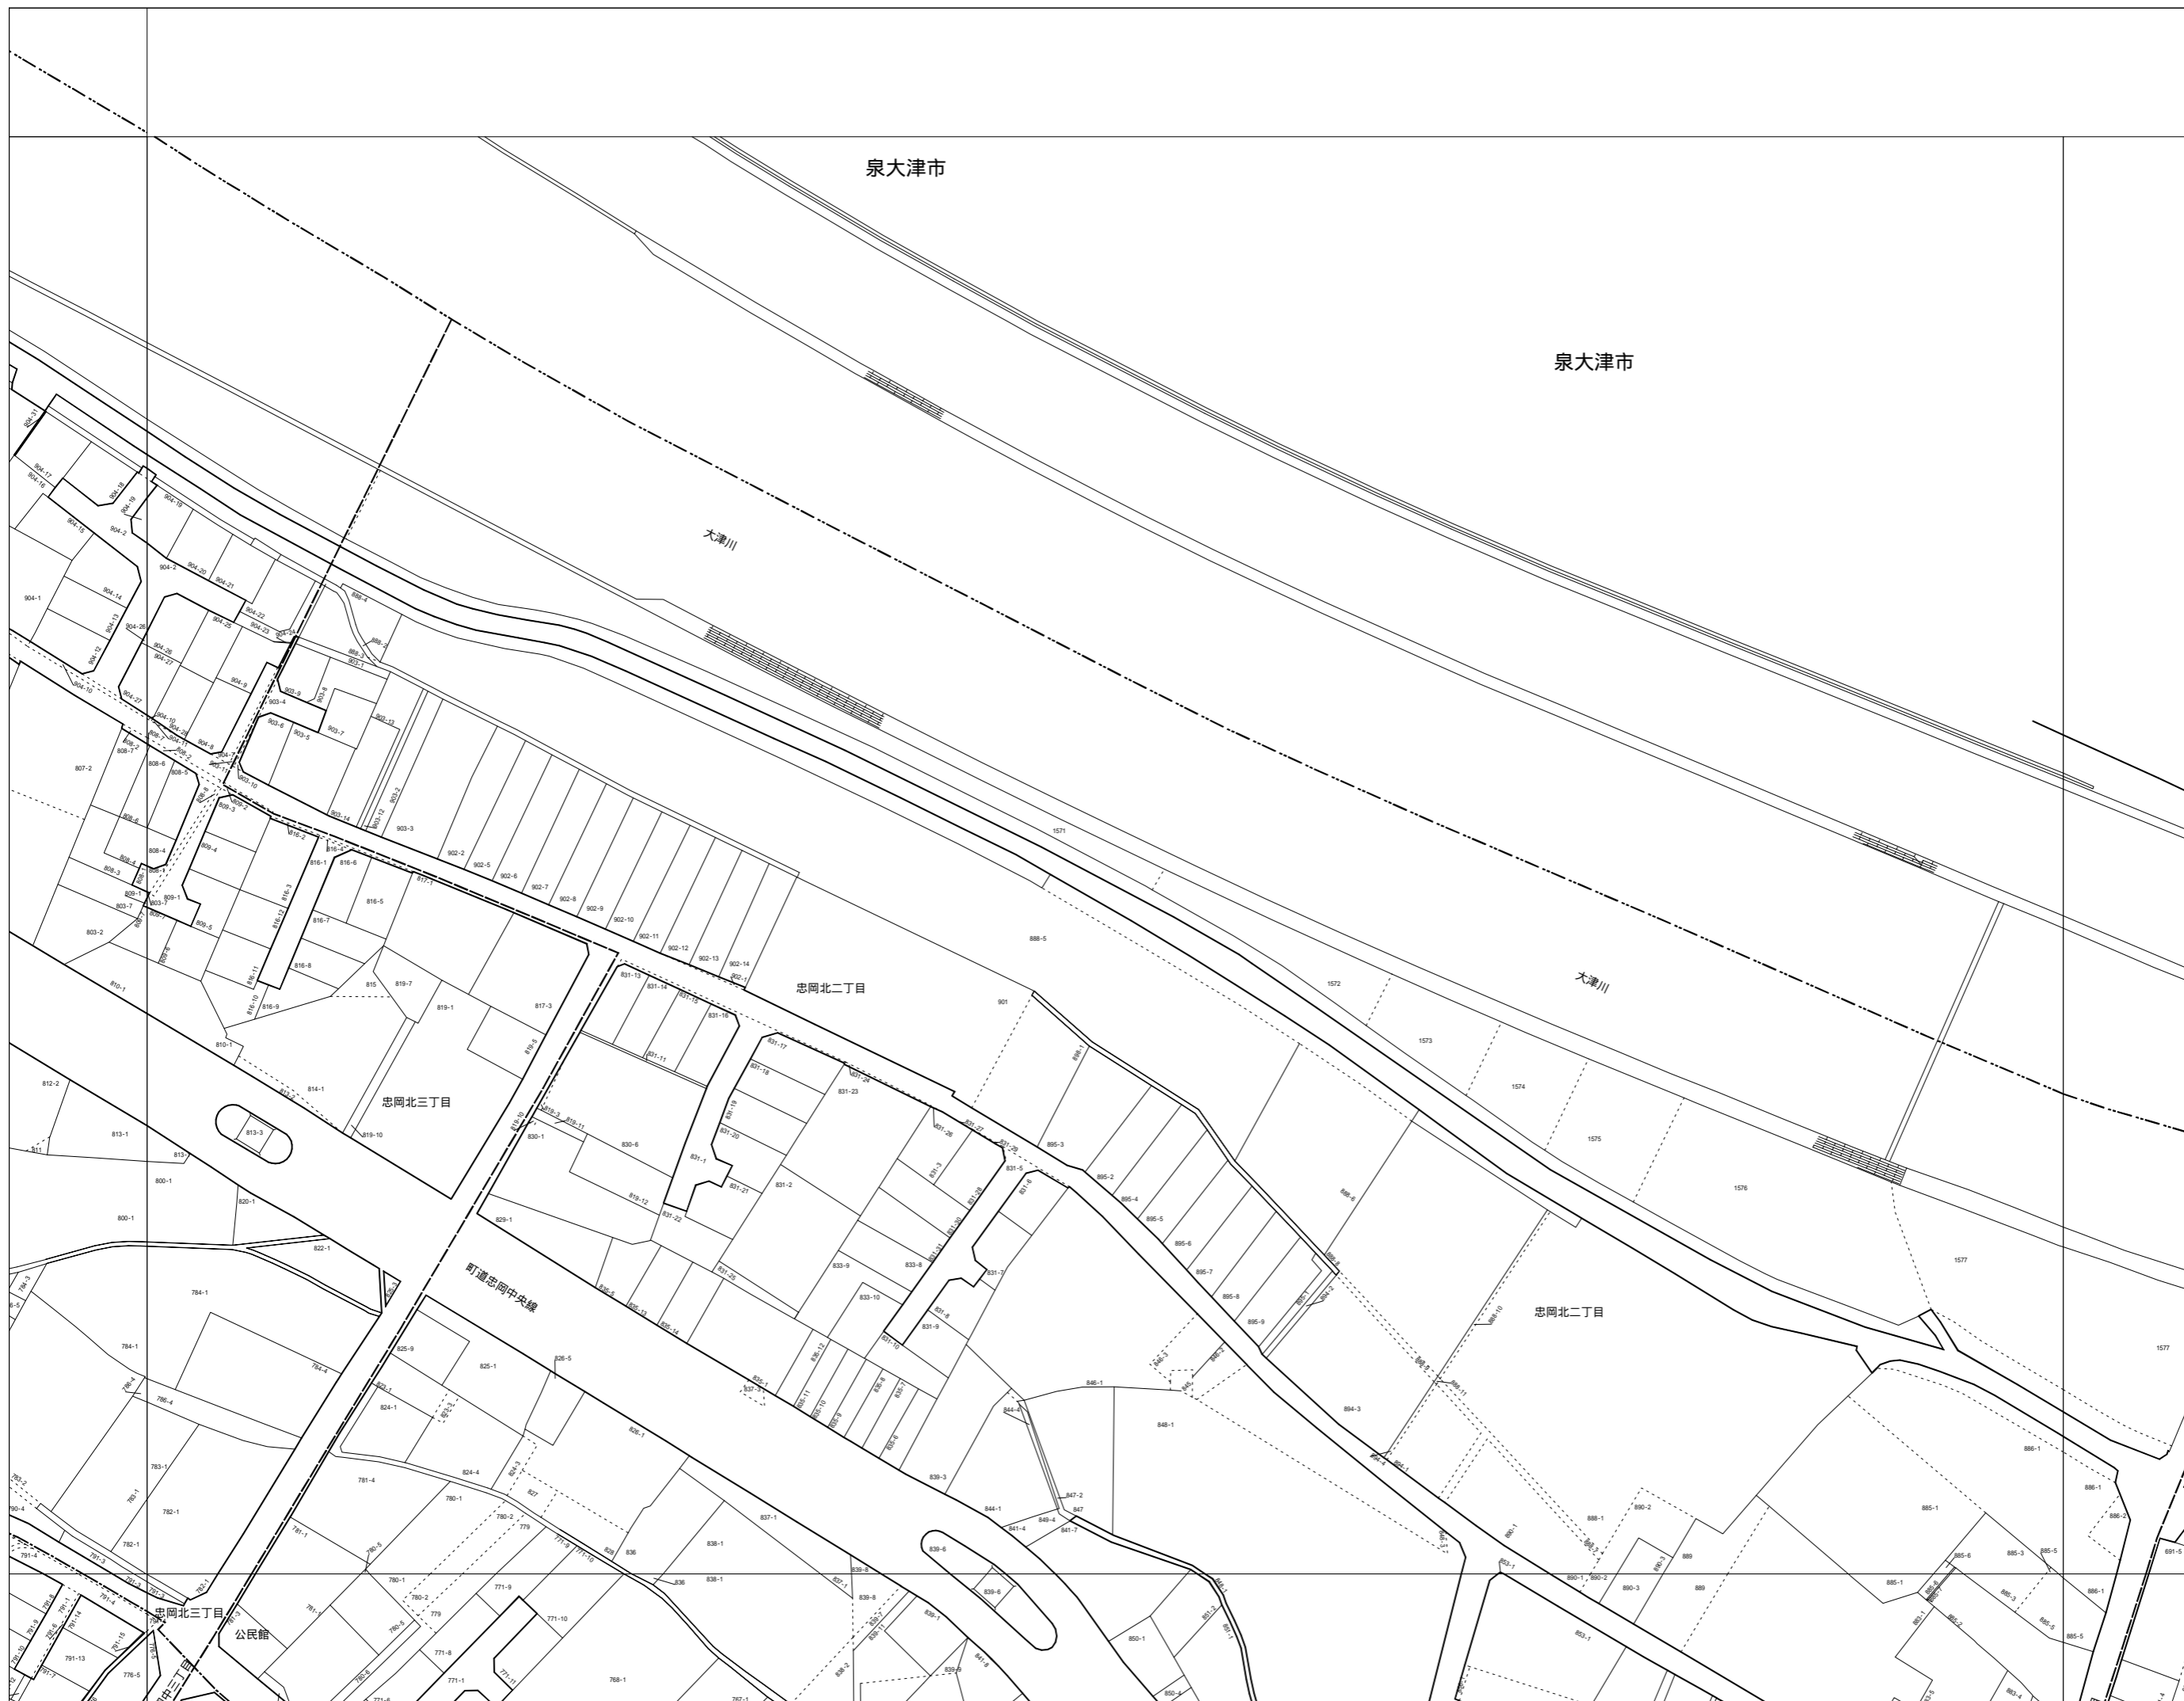

14		
18	19	20
23	24	25

縮尺 1/1250

忠岡町地番図

計画機関 忠岡町
令和6年1月修正