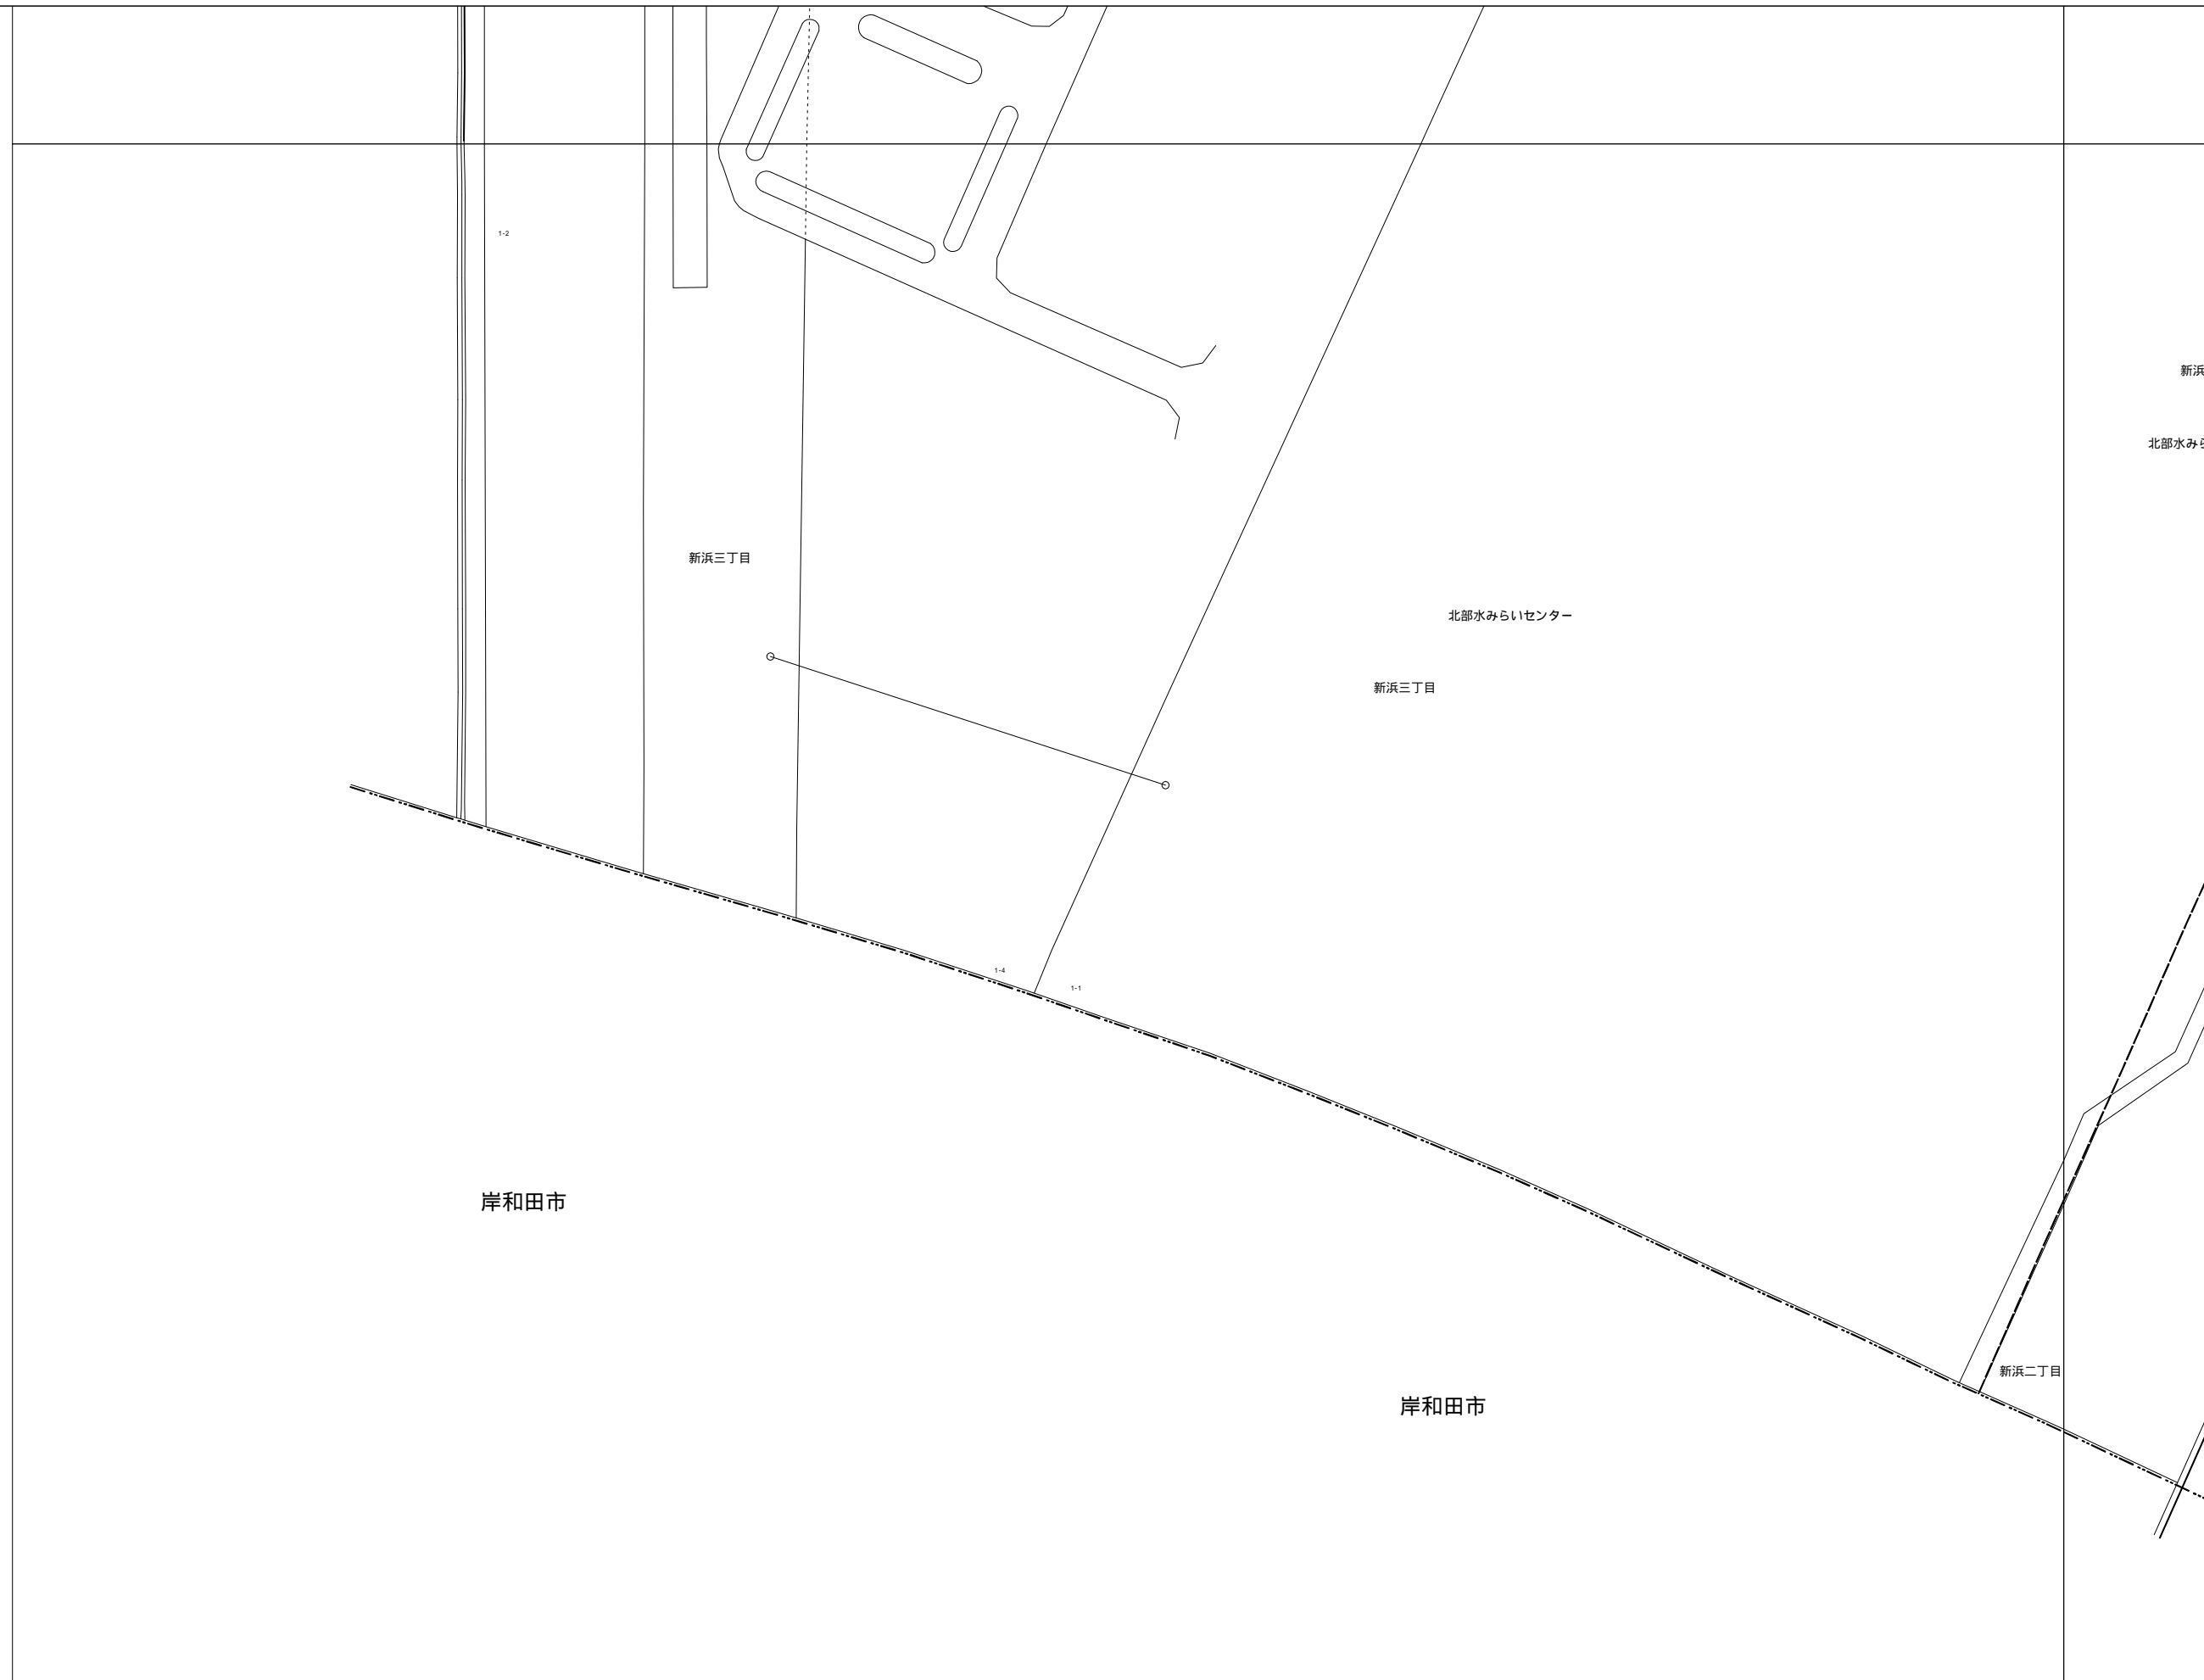

	06	07
	10	11
		15

縮尺 1/1250

忠岡町地番図

計画機関 忠岡町  
令和6年1月修正