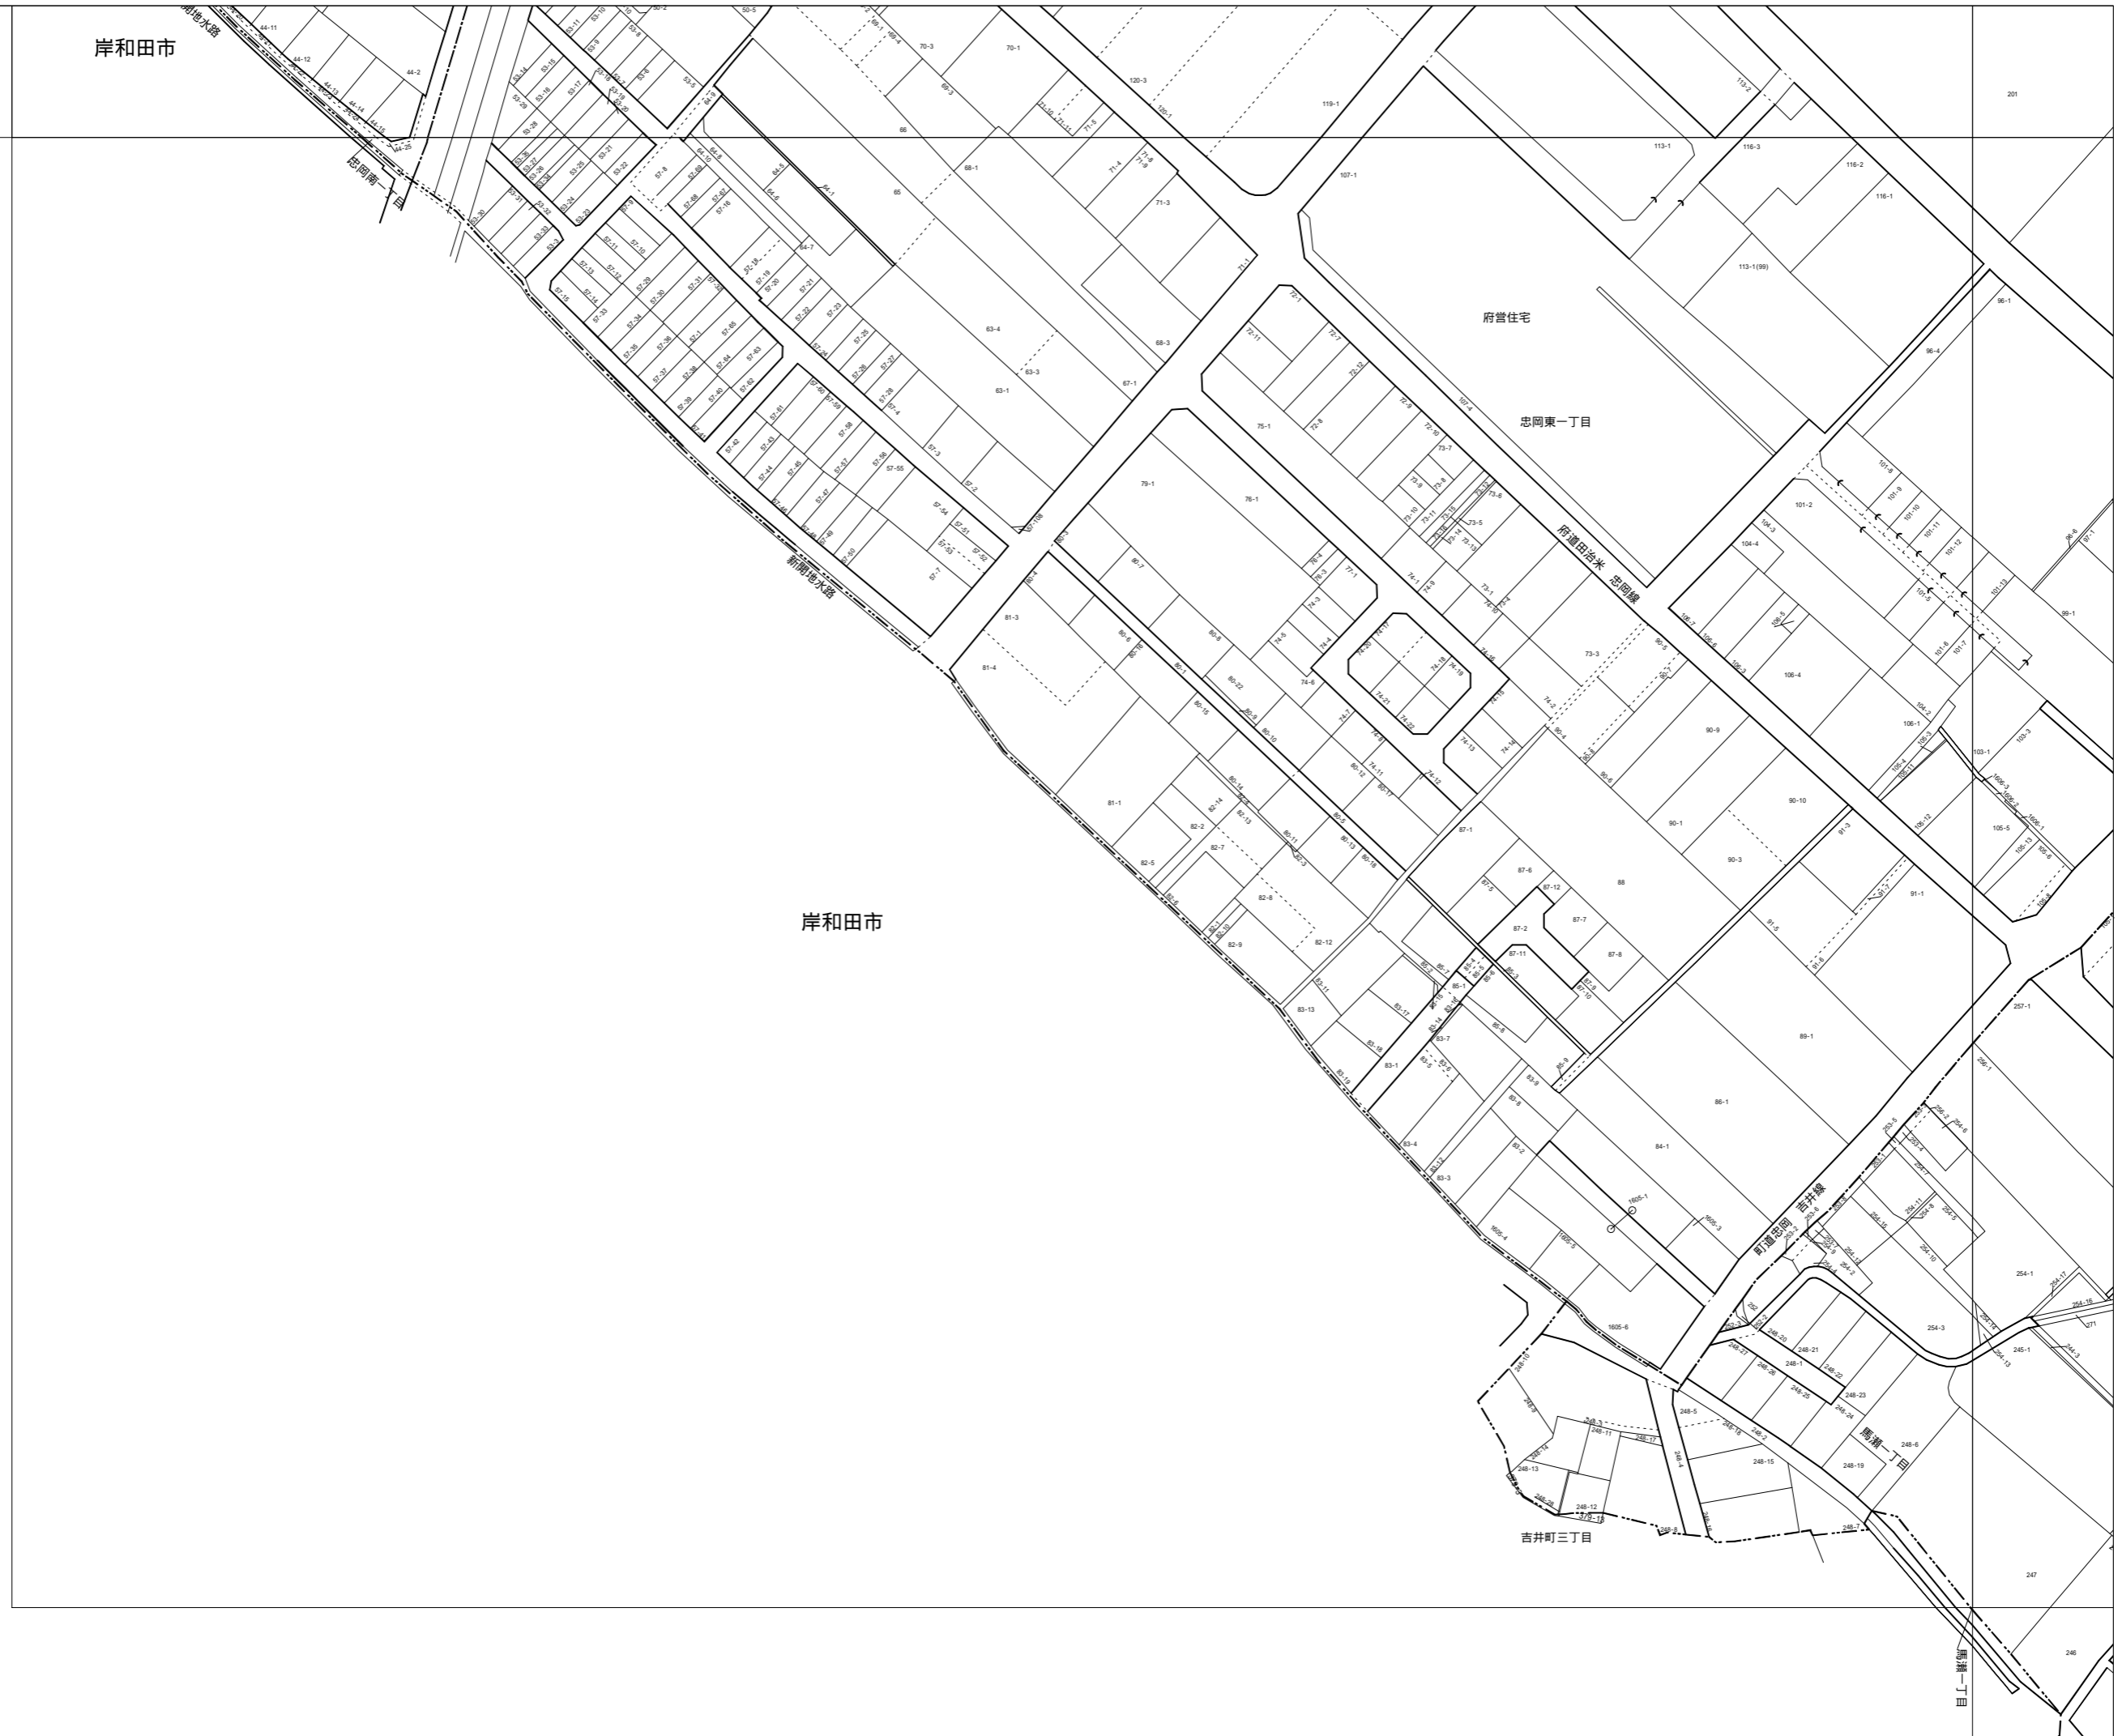

33	34	35
	37	38
		40

縮尺 1/1250

忠岡町地番図

計画機関 忠岡町
令和8年1月修正