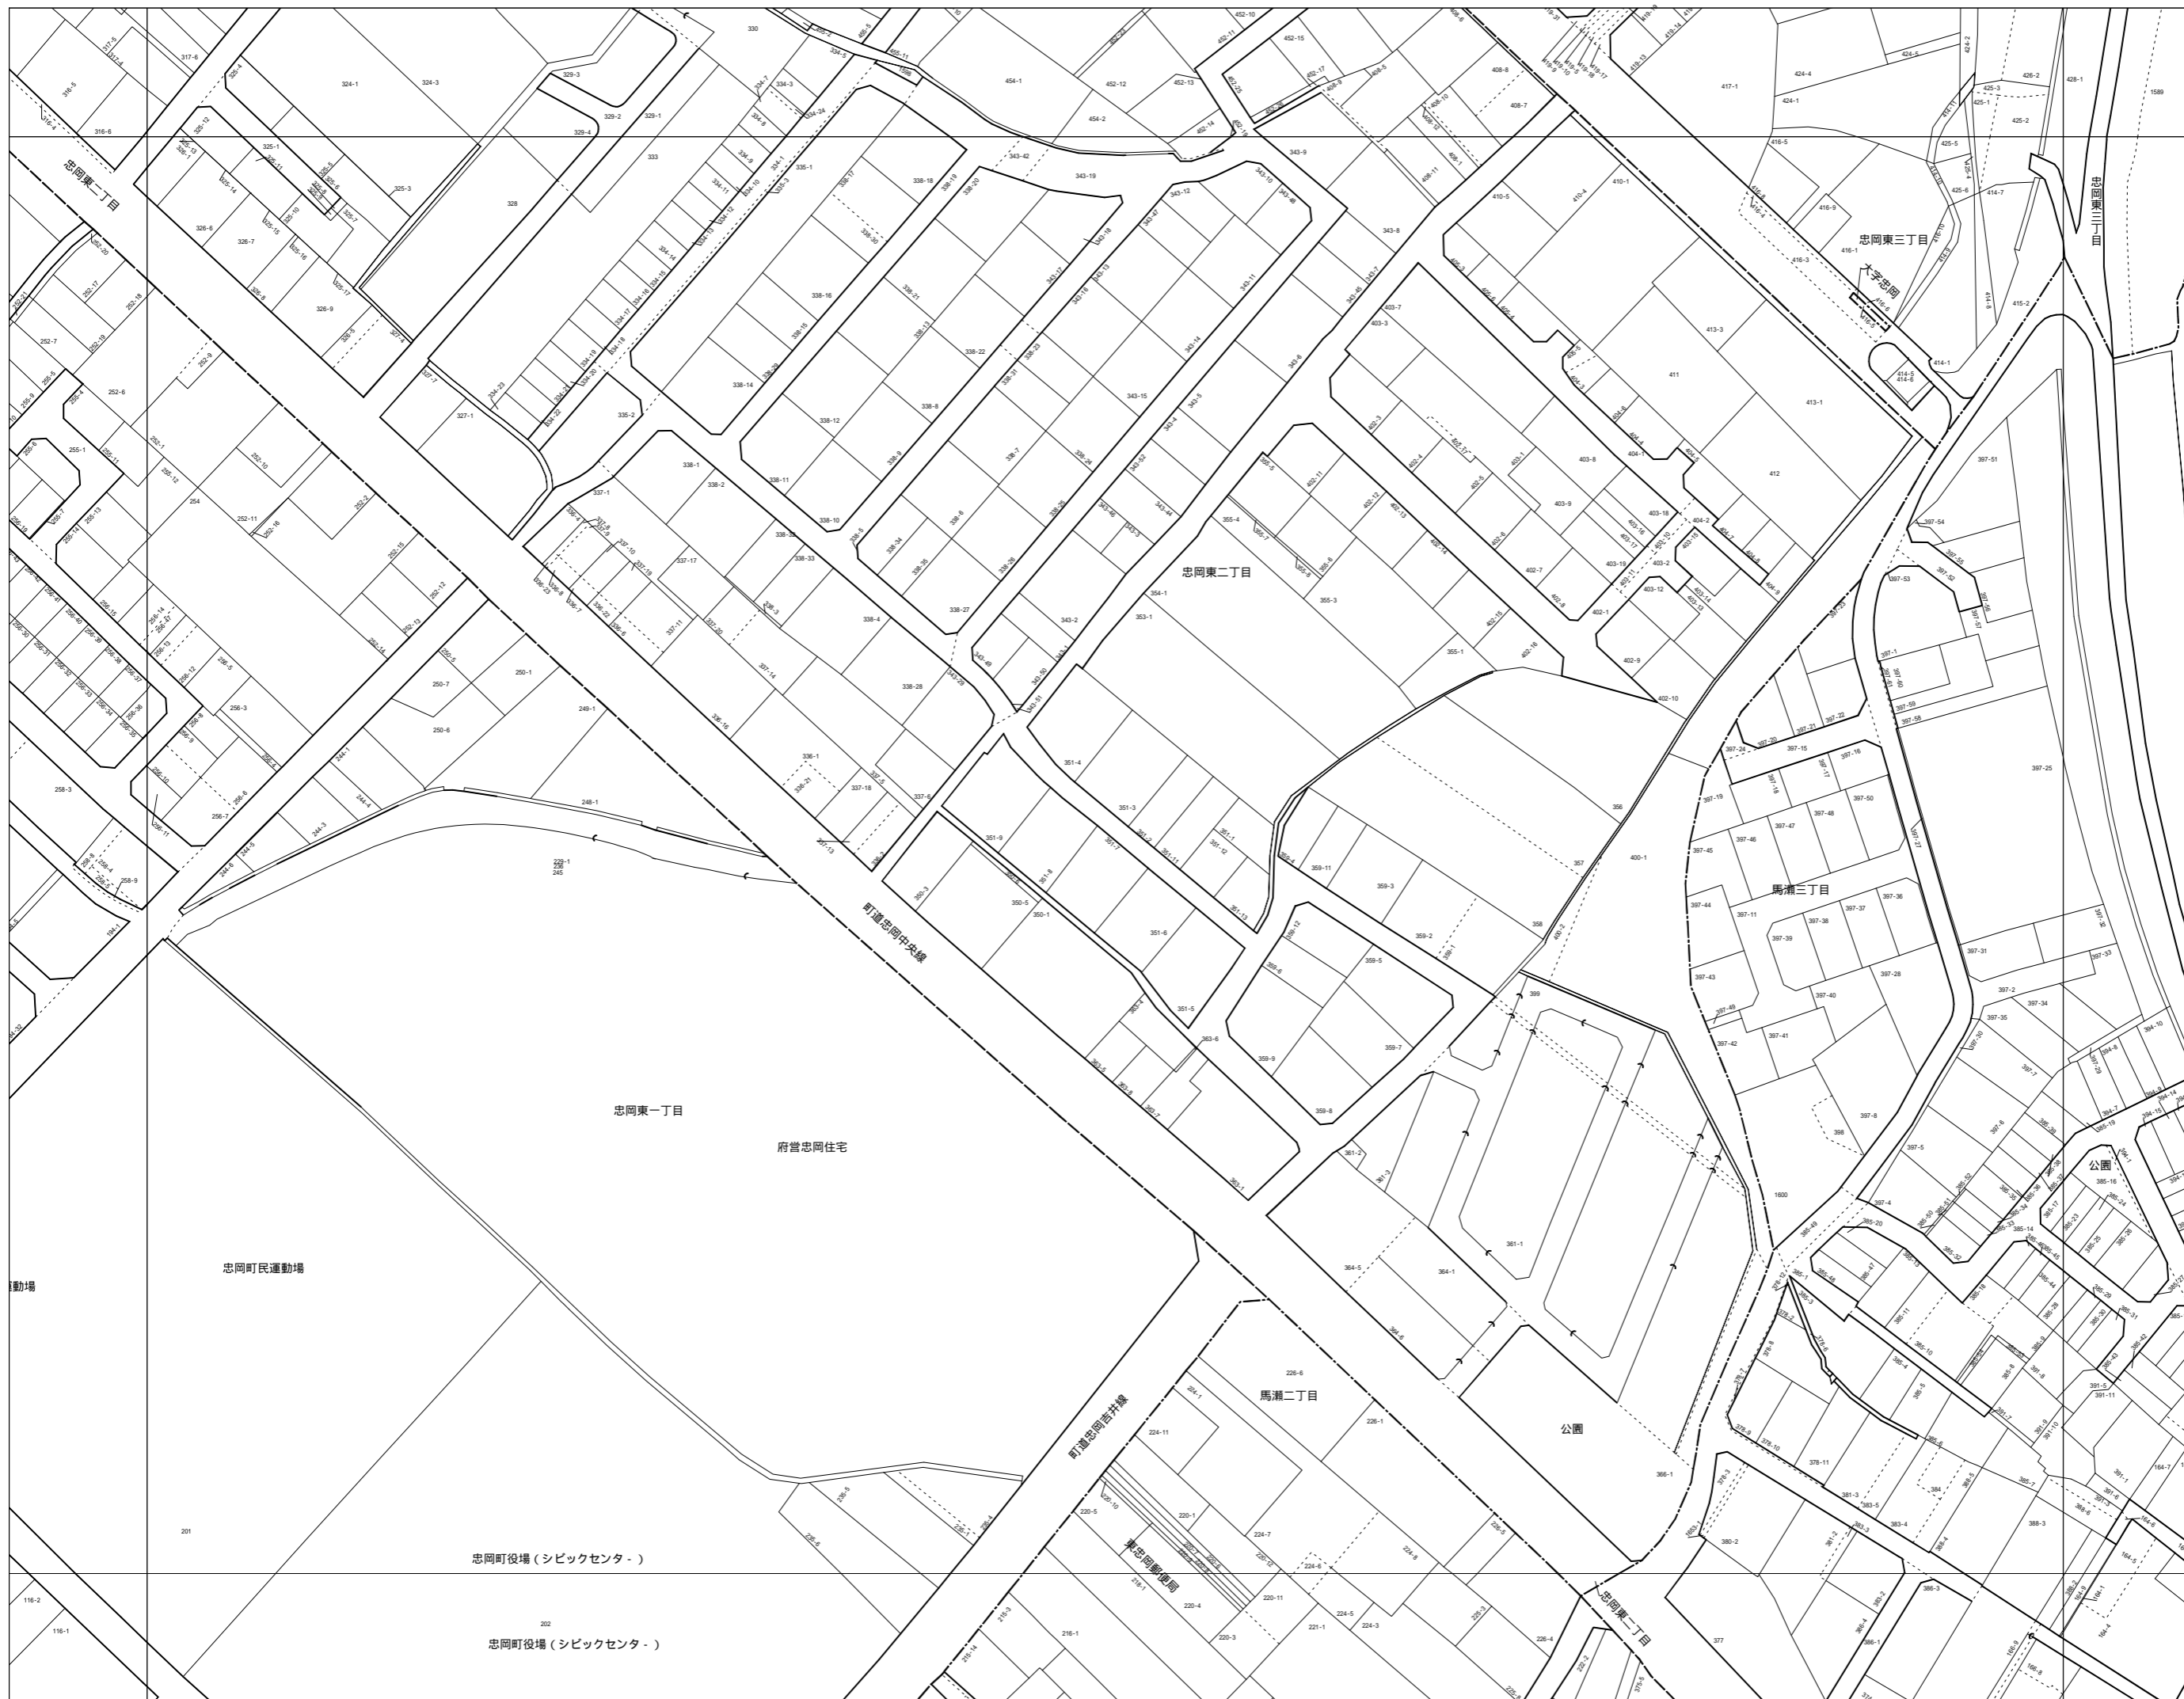

30	31	32
34	35	36
37	38	39

縮尺 1/1250

忠岡町地番図

計画機関 忠岡町
令和8年1月修正